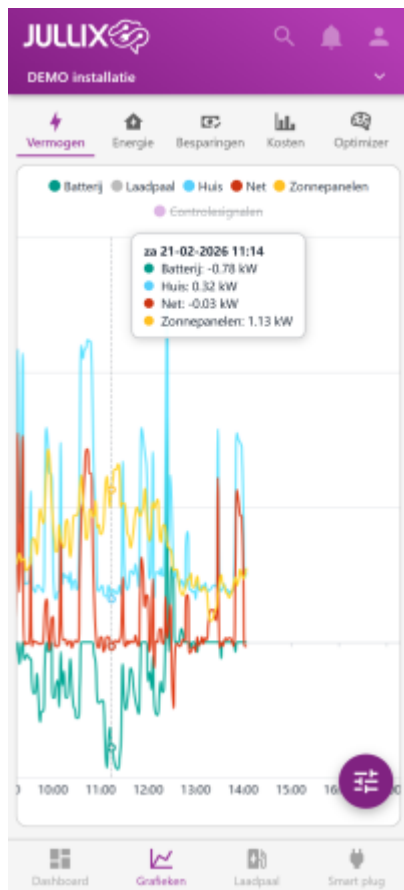

## Vermogen

Bij 'Grafieken'  kies je in het menu  **Vermogen** om de vermogensgrafiek weer te geven. In deze grafiek zie je het vermogen van de verschillende componenten van de installatie gedurende de dag. Via het settingsknopje  kan je ook andere dagen bekijken.

Je ziet het vermogen van:

**Net** Het vermogen van en naar het net (rood)

**Zonnepanelen** Het vermogen dat de zonnepanelen hebben opgeleverd (geel)

**Thuisbatterij** Het vermogen van en naar de batterij-omvormer (groen)

**Huis** Het vermogen dat je gebruikt in je huis (blauw)

**Laadpaal** Het vermogen dat naar de laadpaal gaat (grijs)

Door in de legende op de verschillende componenten te klikken kan je die gegevens tonen/verbergen.