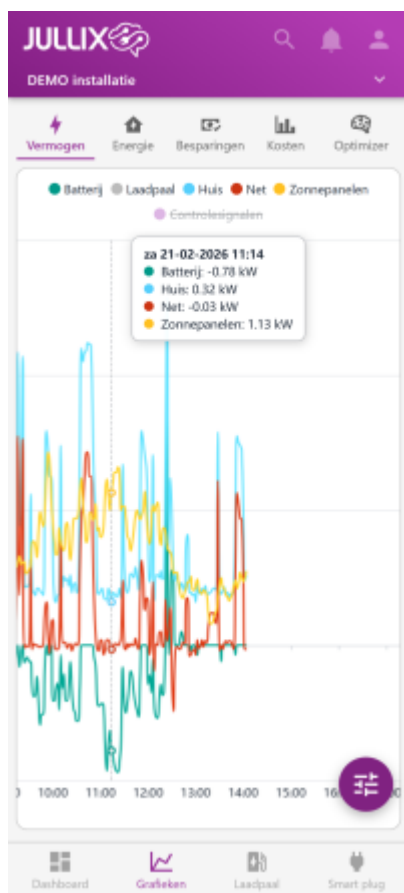

Vermogen

Bij 'Grafieken' kies je in het menu **Vermogen** om de vermogensgrafiek weer te geven. In deze grafiek zie je het vermogen van de verschillende componenten van de installatie gedurende de dag. Via het settingsknopje kan je ook andere dagen bekijken.

Je ziet het vermogen van:

Net Het vermogen van en naar het net (rood)

Zonnepanelen Het vermogen dat de zonnepanelen hebben opgeleverd (geel)

Thuisbatterij Het vermogen van en naar de batterij-omvormer (groen)

Huis Het vermogen dat je gebruikt in je huis (blauw)

Laadpaal Het vermogen dat naar de laadpaal gaat (grijs)

Door in de legende op de verschillende componenten te klikken kan je die gegevens tonen/verbergen.

Voor de volledige functionaliteit, zoals getoond in de schermafbeelding, is het abonnement '**Smart**' of '**Smart +**' vereist.