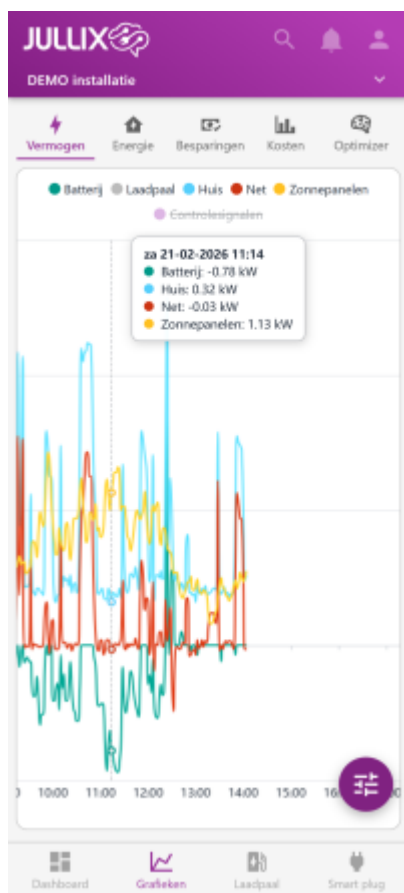

INNOVOLTUS

New things under the sun

Vermogen

Inhoudsopgave

Vermogen 3

Vermogen

Bij 'Grafieken'  kies je in het menu  **Vermogen** om de vermogensgrafiek weer te geven. In deze grafiek zie je het vermogen van de verschillende componenten van de installatie gedurende de dag. Via het settingsknopje  kan je ook andere dagen bekijken.

Je ziet het vermogen van:

Net Het vermogen van en naar het net (rood)

Zonnepanelen Het vermogen dat de zonnepanelen hebben opgeleverd (geel)

Thuisbatterij Het vermogen van en naar de batterij-omvormer (groen)

Huis Het vermogen dat je gebruikt in je huis (blauw)

Laadpaal Het vermogen dat naar de laadpaal gaat (grijs)

Door in de legende op de verschillende componenten te klikken kan je die gegevens tonen/verbergen.