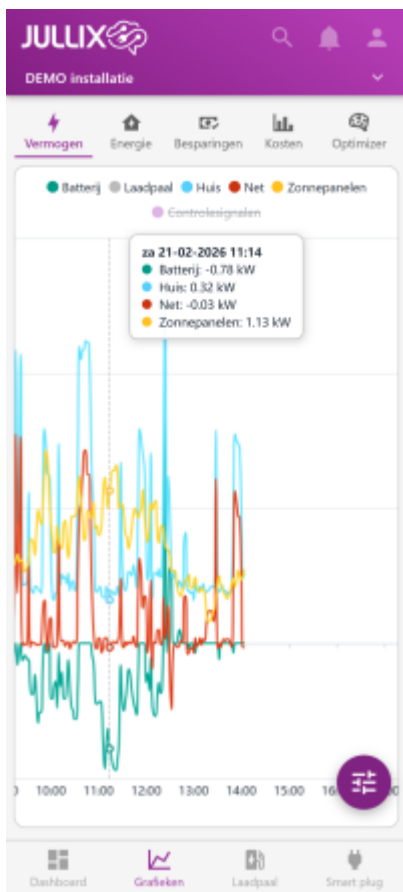

## Vermogen

Bij 'Grafieken'  kies je in het menu  **Vermogen** om de vermogensgrafiek weer te geven. In deze grafiek zie je het vermogen van de verschillende componenten van de installatie gedurende de dag. Via het settingsknopje  kan je ook andere dagen bekijken.

Je ziet het vermogen van:

**Net** Het vermogen van en naar het net (rood)

**Zonnepanelen** Het vermogen dat de zonnepanelen hebben opgeleverd (geel)

**Thuisbatterij** Het vermogen van en naar de batterij-omvormer (groen)

**Huis** Het vermogen dat je gebruikt in je huis (blauw)

**Laadpaal** Het vermogen dat naar de laadpaal gaat (grijs)

Door in de legende op de verschillende componenten te klikken kan je die gegevens tonen/verbergen.