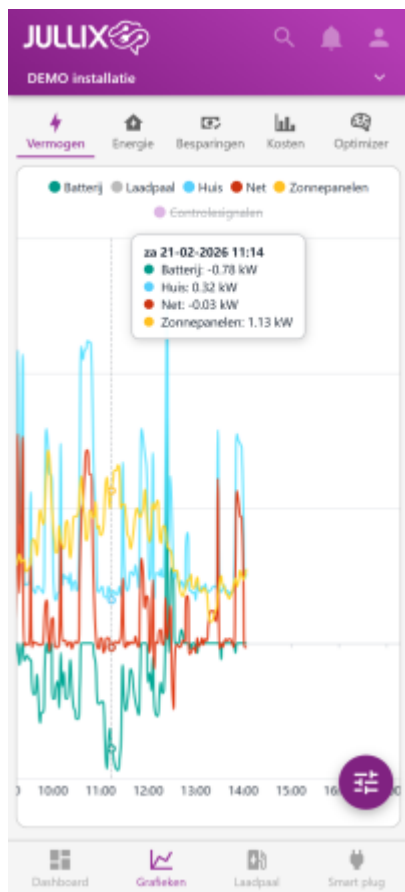

INNOVOLTUS

New things under the sun

Vermogen

Inhoudsopgave

Vermogen 3

Vermogen

Bij 'Grafieken'  kies je in het menu  **Vermogen** om de vermogensgrafiek weer te geven. In deze grafiek zie je het vermogen van de verschillende componenten van de installatie gedurende de dag. Via het settingsknopje  kan je ook andere dagen bekijken.

Je ziet het vermogen van:

Net Het vermogen van en naar het net (rood)

Zonnepanelen Het vermogen dat de zonnepanelen hebben opgeleverd (geel)

Thuisbatterij Het vermogen van en naar de batterij-omvormer (groen)

Huis Het vermogen dat je gebruikt in je huis (blauw)

Laadpaal Het vermogen dat naar de laadpaal gaat (grijs)

Door in de legende op de verschillende componenten te klikken kan je die gegevens tonen/verbergen.