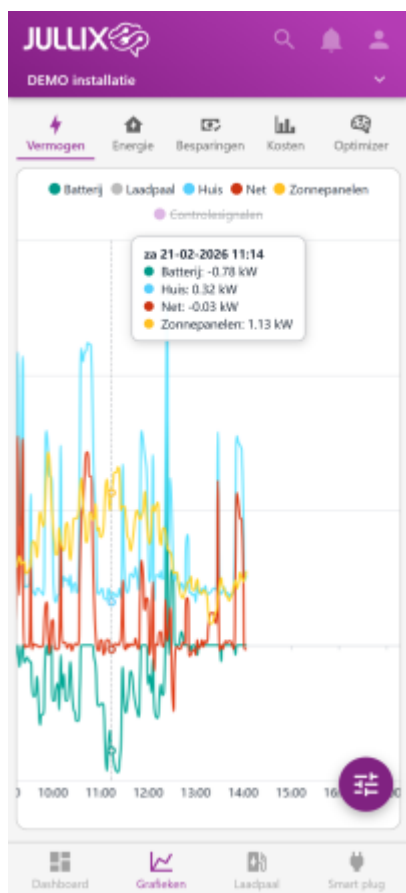

## Vermogen

Bij 'Grafieken'  kies je in het menu  **Vermogen** om de vermogensgrafiek weer te geven. In deze grafiek zie je het vermogen van de verschillende componenten van de installatie gedurende de dag. Via het settingsknopje  kan je ook andere dagen bekijken.

Je ziet het vermogen van:

**Net** Het vermogen van en naar het net (rood)

**Zonnepanelen** Het vermogen dat de zonnepanelen hebben opgeleverd (geel)

**Thuisbatterij** Het vermogen van en naar de batterij-omvormer (groen)

**Huis** Het vermogen dat je gebruikt in je huis (blauw)

**Laadpaal** Het vermogen dat naar de laadpaal gaat (grijs)

Door in de legende op de verschillende componenten te klikken kan je die gegevens tonen/verbergen.