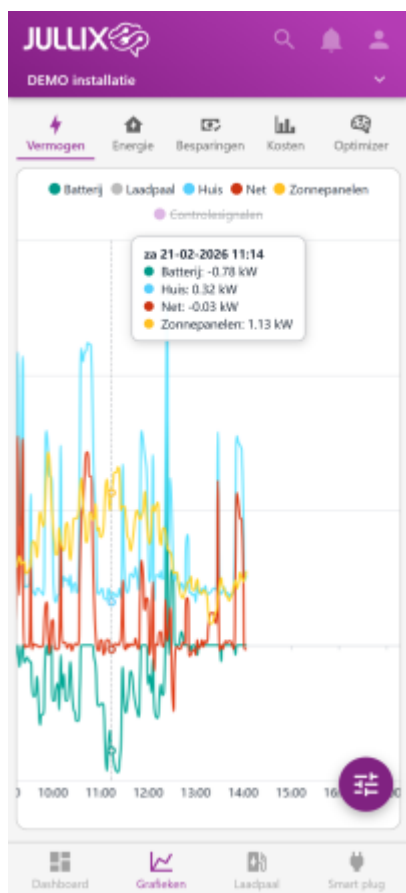

INNOVOLTUS

New things under the sun

Vermogen

Inhoudsopgave

Vermogen 3

Vermogen

Bij 'Grafieken'  kies je in het menu  **Vermogen** om de vermogensgrafiek weer te geven. In deze grafiek zie je het vermogen van de verschillende componenten van de installatie gedurende de dag. Via het settingsknopje  kan je ook andere dagen bekijken.

Je ziet het vermogen van:

Net Het vermogen van en naar het net (rood)

Zonnepanelen Het vermogen dat de zonnepanelen hebben opgeleverd (geel)

Thuisbatterij Het vermogen van en naar de batterij-omvormer (groen)

Huis Het vermogen dat je gebruikt in je huis (blauw)

Laadpaal Het vermogen dat naar de laadpaal gaat (grijs)

Door in de legende op de verschillende componenten te klikken kan je die gegevens tonen/verbergen.