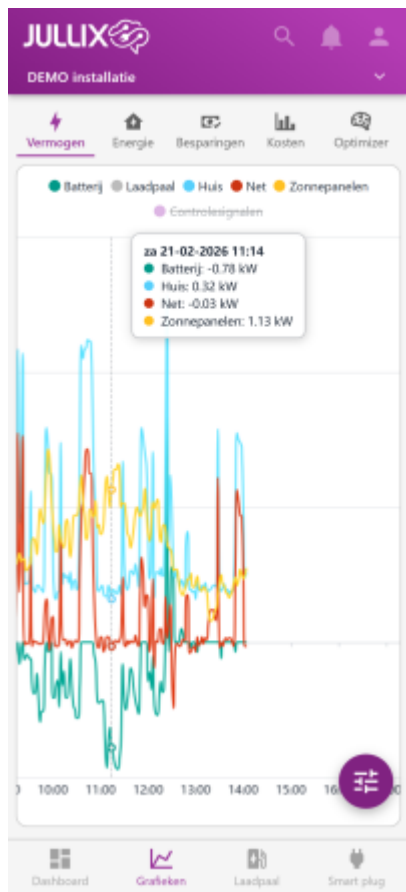

## Vermogen

Bij 'Grafieken'  kies je in het menu  **Vermogen** om de vermogensgrafiek weer te geven. In deze grafiek zie je het vermogen van de verschillende componenten van de installatie gedurende de dag. Via het settingsknopje  kan je ook andere dagen bekijken.

Je ziet het vermogen van:

**Net** Het vermogen van en naar het net (rood)

**Zonnepanelen** Het vermogen dat de zonnepanelen hebben opgeleverd (geel)

**Thuisbatterij** Het vermogen van en naar de batterij-omvormer (groen)

**Huis** Het vermogen dat je gebruikt in je huis (blauw)

**Laadpaal** Het vermogen dat naar de laadpaal gaat (grijs)

Door in de legende op de verschillende componenten te klikken kan je die gegevens tonen/verbergen.