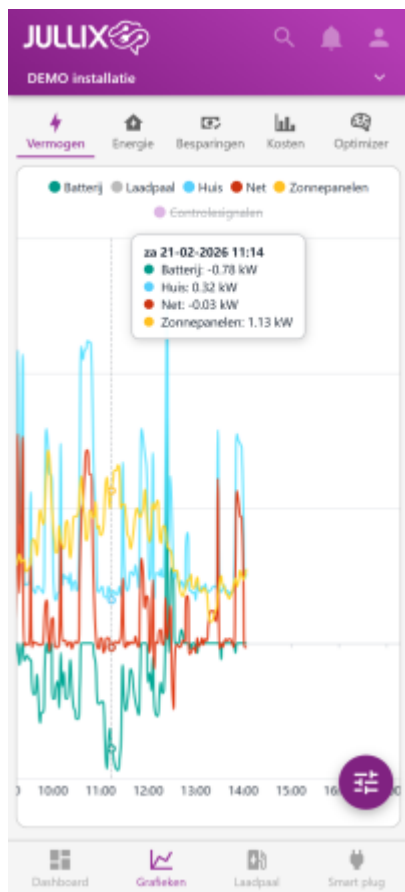

## Vermogen

Bij 'Grafieken'  kies je in het menu  **Vermogen** om de vermogensgrafiek weer te geven. In deze grafiek zie je het vermogen van de verschillende componenten van de installatie gedurende de dag. Via het settingsknopje  kan je ook andere dagen bekijken.

Je ziet het vermogen van:

**Net** Het vermogen van en naar het net (rood)

**Zonnepanelen** Het vermogen dat de zonnepanelen hebben opgeleverd (geel)

**Thuisbatterij** Het vermogen van en naar de batterij-omvormer (groen)

**Huis** Het vermogen dat je gebruikt in je huis (blauw)

**Laadpaal** Het vermogen dat naar de laadpaal gaat (grijs)

Door in de legende op de verschillende componenten te klikken kan je die gegevens tonen/verbergen.