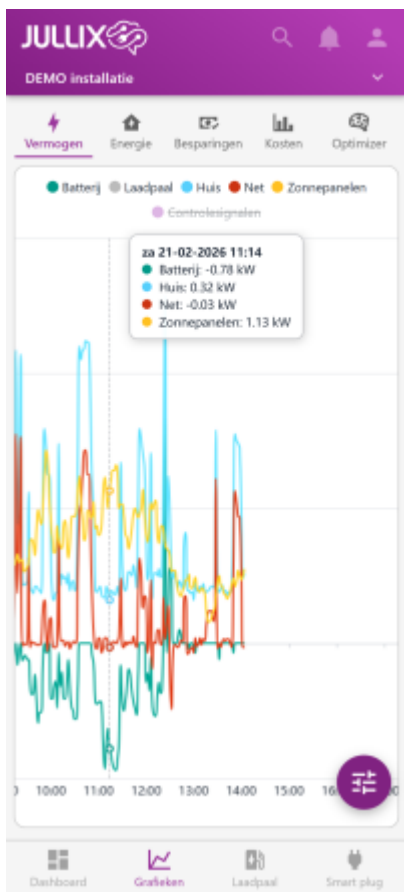

## Vermogen

Bij 'Grafieken'  kies je in het menu  **Vermogen** om de vermogensgrafiek weer te geven. In deze grafiek zie je het vermogen van de verschillende componenten van de installatie gedurende de dag. Via het settingsknopje  kan je ook andere dagen bekijken.

Je ziet het vermogen van:

**Net** Het vermogen van en naar het net (rood)

**Zonnepanelen** Het vermogen dat de zonnepanelen hebben opgeleverd (geel)

**Thuisbatterij** Het vermogen van en naar de batterij-omvormer (groen)

**Huis** Het vermogen dat je gebruikt in je huis (blauw)

**Laadpaal** Het vermogen dat naar de laadpaal gaat (grijs)

Door in de legende op de verschillende componenten te klikken kan je die gegevens tonen/verbergen.