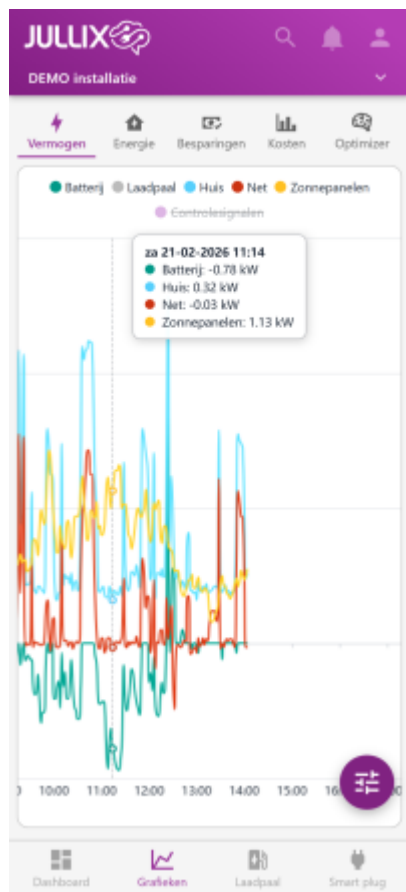

INNOVOLTUS

New things under the sun

Vermogen

Inhoudsopgave

Vermogen 3

Vermogen

Bij 'Grafieken'  kies je in het menu  **Vermogen** om de vermogensgrafiek weer te geven. In deze grafiek zie je het vermogen van de verschillende componenten van de installatie gedurende de dag. Via het settingsknopje  kan je ook andere dagen bekijken.

Je ziet het vermogen van:

Net Het vermogen van en naar het net (rood)

Zonnepanelen Het vermogen dat de zonnepanelen hebben opgeleverd (geel)

Thuisbatterij Het vermogen van en naar de batterij-omvormer (groen)

Huis Het vermogen dat je gebruikt in je huis (blauw)

Laadpaal Het vermogen dat naar de laadpaal gaat (grijs)

Door in de legende op de verschillende componenten te klikken kan je die gegevens tonen/verbergen.