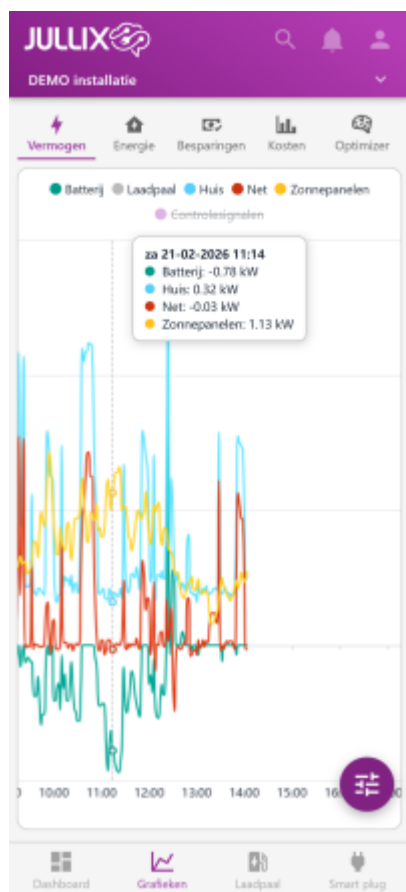

INNOVOLTUS

New things under the sun

Vermogen

Inhoudsopgave

Vermogen 3

Vermogen

Bij 'Grafieken'  kies je in het menu  **Vermogen** om de vermogensgrafiek weer te geven. In deze grafiek zie je het vermogen van de verschillende componenten van de installatie gedurende de dag. Via het settingsknopje  kan je ook andere dagen bekijken.

Je ziet het vermogen van:

Net Het vermogen van en naar het net (rood)

Zonnepanelen Het vermogen dat de zonnepanelen hebben opgeleverd (geel)

Thuisbatterij Het vermogen van en naar de batterij-omvormer (groen)

Huis Het vermogen dat je gebruikt in je huis (blauw)

Laadpaal Het vermogen dat naar de laadpaal gaat (grijs)

Door in de legende op de verschillende componenten te klikken kan je die gegevens tonen/verbergen.