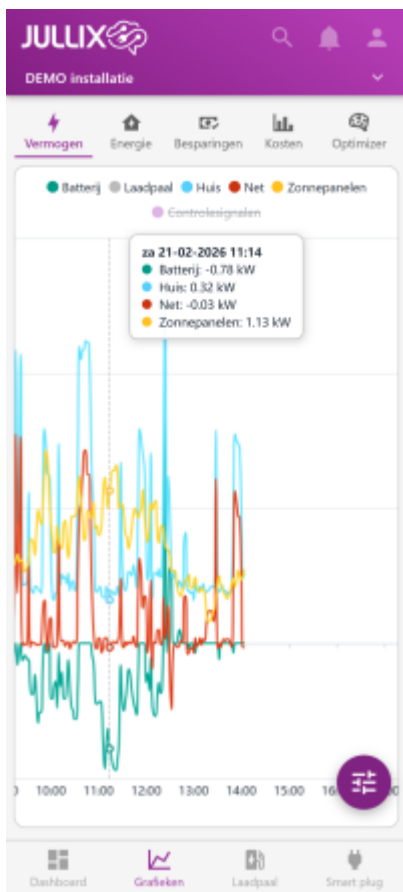

INNOVOLTUS

New things under the sun

Vermogen

Inhoudsopgave

Vermogen 3

Vermogen

Bij 'Grafieken'  kies je in het menu  **Vermogen** om de vermogensgrafiek weer te geven. In deze grafiek zie je het vermogen van de verschillende componenten van de installatie gedurende de dag. Via het settingsknopje  kan je ook andere dagen bekijken.

Je ziet het vermogen van:

Net Het vermogen van en naar het net (rood)

Zonnepanelen Het vermogen dat de zonnepanelen hebben opgeleverd (geel)

Thuisbatterij Het vermogen van en naar de batterij-omvormer (groen)

Huis Het vermogen dat je gebruikt in je huis (blauw)

Laadpaal Het vermogen dat naar de laadpaal gaat (grijs)

Door in de legende op de verschillende componenten te klikken kan je die gegevens tonen/verbergen.