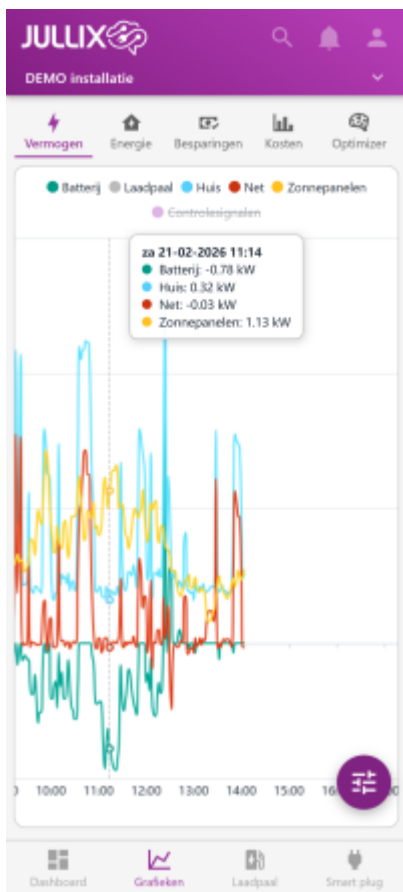

Vermogen

Bij 'Grafieken' kies je in het menu **Vermogen** om de vermogensgrafiek weer te geven. In deze grafiek zie je het vermogen van de verschillende componenten van de installatie gedurende de dag. Via het settingsknopje kan je ook andere dagen bekijken.

Voor de volledige functionaliteit, zoals getoond in de schermafbeelding, is het abonnement '**Smart**' of '**Smart +**' vereist.