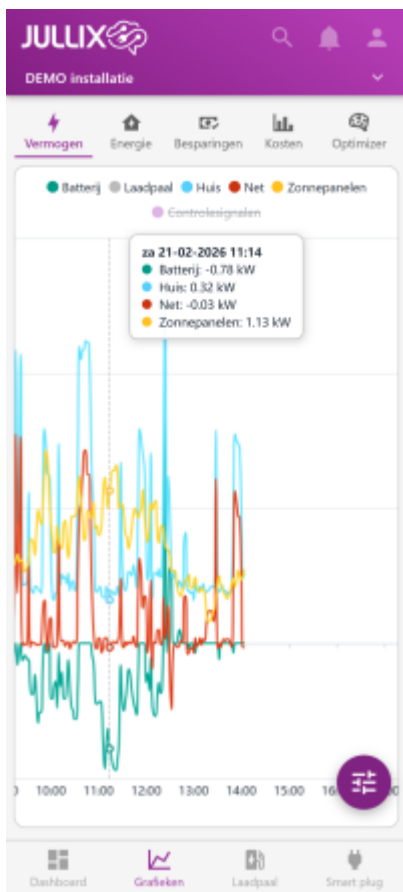

## Vermogen

Bij 'Grafieken'  kies je in het menu  **Vermogen** om de vermogensgrafiek weer te geven. In deze grafiek zie je het vermogen van de verschillende componenten van de installatie gedurende de dag. Via het settingsknopje  kan je ook andere dagen bekijken.