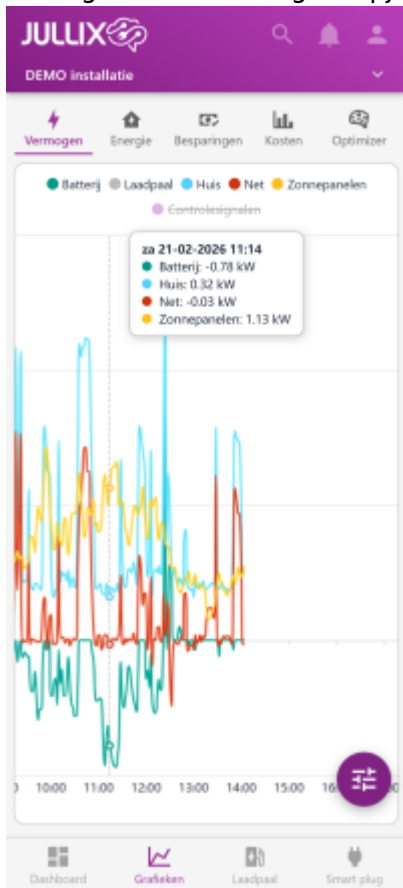

INNOVOLTUS

New things under the sun

Vermogen

Inhoudsopgave

Vermogen 3

Vermogen

Bij 'Grafieken'  kies je in het menu  **Vermogen** om de vermogensgrafiek weer te geven. In deze grafiek zie je het vermogen van de verschillende componenten van de installatie gedurende de dag. Via het settingsknopje  kan je ook andere dagen bekijken.

- Je ziet het vermogen van:
 - Net** Het vermogen van en naar het net (rood)
 - Zonnepanelen** Het vermogen dat de zonnepanelen hebben opgeleverd (geel)
 - Thuisbatterij** Het vermogen van en naar de batterij-omvormer (groen)
 - Huis** Het vermogen dat je gebruikt in je huis (blauw)
 - Laadpaal** Het vermogen dat naar

de laadpaal gaat
(grijs)
Door in de legende
op de verschillende
componenten te
klikken kan je die
gegevens
tonen/verbergen.

*Voor de volledige functionaliteit, zoals getoond in de schermafbeelding, is het abonnement '**Smart**' of '**Smart +**' vereist.*