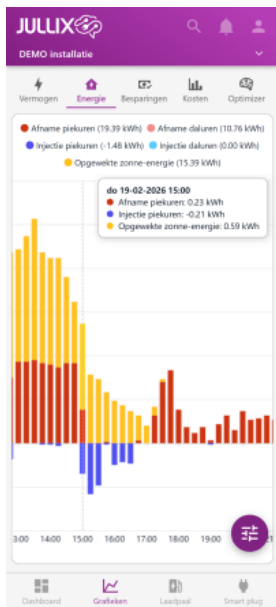

INNOVOLTUS

New things under the sun

Brain of your energy management

Energie

Inhoudsopgave

Energie 3

Energie

Bij 'Grafieken'  kies je in het menu  **Energie** om de energiegrafiek weer te geven. In deze grafiek zie je de geïnjecteerde en afgenomen energie en de geproduceerde energie in kWh per kwartier. Via het settingsknopje  kan je ook andere dagen bekijken.

Je ziet het energie van:

Afname piekuren in kWh per kwartier

Afname daluren in kWh per kwartier

Injectie piekuren in kWh per kwartier

Injectie daluren in kWh per kwartier

Opgewekte zonne-energie in kWh per kwartier

Door in de legende op de verschillende componenten te klikken kan je die gegevens tonen/verbergen.

Voor de volledige functionaliteit, zoals getoond in de schermafbeelding, is het abonnement '**Smart**' of '**Smart +**' vereist.