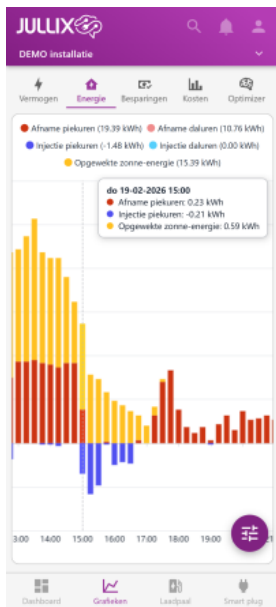

INNOVOLTUS

New things under the sun

Energie

Inhoudsopgave

Energie 3

Energie

Bij 'Grafieken'  kies je in het menu  **Energie** om de energiegrafiek weer te geven. In deze grafiek zie je de geïnjecteerde en afgenomen energie en de geproduceerde energie in kWh per kwartier. Via het settingsknopje  kan je ook andere dagen bekijken.

Je ziet het energie van:

- Afname piekuren** in kWh per kwartier
- Afname daluren** in kWh per kwartier
- Injectie piekuren** in kWh per kwartier
- Injectie daluren** in kWh per kwartier
- Opgewekte zonne-energie** in kWh per kwartier

Door in de legende op de verschillende componenten te klikken kan je die gegevens tonen/verbergen.

Voor de volledige functionaliteit, zoals getoond in de schermafbeelding, is het abonnement '**Smart**' of '**Smart +**' vereist.