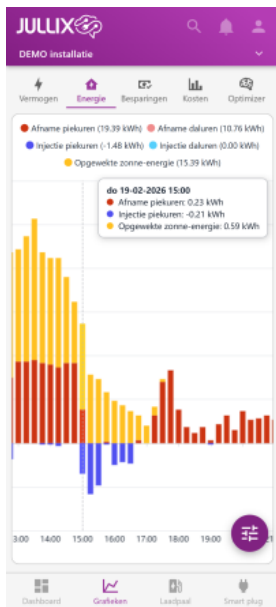

# Inhoudsopgave

Energie ..... 3

# Energie

Bij 'Grafieken'  kies je in het menu  **Energie** om de energiefrafiek weer te geven. In deze grafiek zie je de geïnjecteerde en afgenomen energie en de geproduceerde energie in kWh per kwartier. Via het settingsknopje  kan je ook andere dagen bekijken.

Je ziet het energie van:

- Afname piekuren** in kWh per kwartier
- Afname daluren** in kWh per kwartier
- Injectie piekuren** in kWh per kwartier
- Injectie daluren** in kWh per kwartier
- Opgewekte zonne-energie** in kWh per kwartier