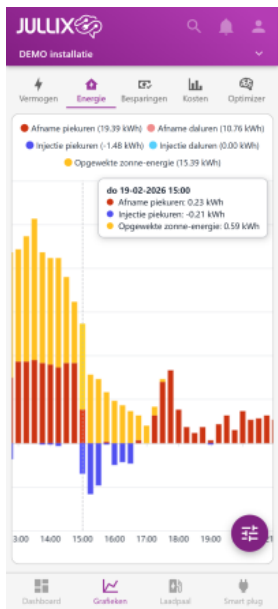

# Inhoudsopgave

Energie ..... 3

# Energie

Bij 'Grafieken'  kies je in het menu  **Energie** om de energiegrafiek weer te geven. In deze grafiek zie je de geïnjecteerde en afgenomen energie en de geproduceerde energie in kWh per kwartier. Via het settingsknopje  kan je ook andere dagen bekijken.