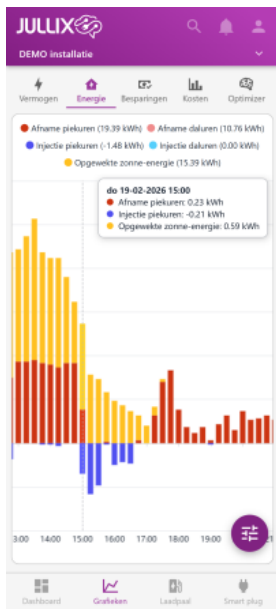

# Inhoudsopgave

Energie ..... 3

# Energie

Bij 'Grafieken'  kies je in het menu  **Energie** om de energiegrafiek weer te geven. In deze grafiek zie je de geïnjecteerde en afgenomen energie en de geproduceerde energie in kWh per kwartier. Via het settingsknopje  kan je ook andere dagen bekijken.

Je ziet het energie van:

- Afname piekuren** in kWh per kwartier
- Afname daluren** in kWh per kwartier
- Injectie piekuren** in kWh per kwartier
- Injectie daluren** in kWh per kwartier
- Opgewekte zonne-energie** in kWh per kwartier