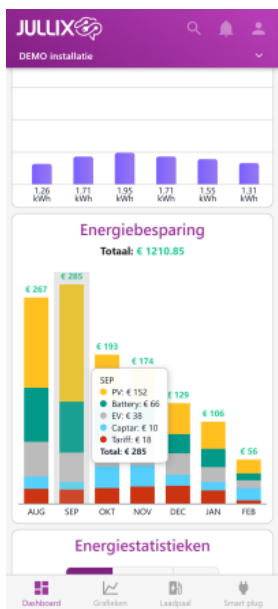

# Inhoudsopgave

Energie ..... 3

# Energie

Bij 'Grafieken'  kies je in het menu  **Energie** om de energiefrafiek weer te geven. In deze grafiek zie je de geïnjecteerde en afgenomen energie en de geproduceerde energie in kWh per kwartier. Via het settingsknopje  kan je ook andere dagen bekijken.