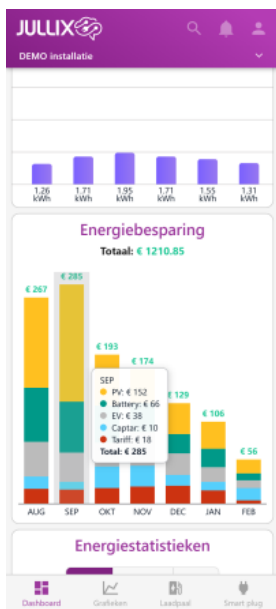

INNOVOLTUS

New things under the sun

Energie

Inhoudsopgave

Energie 3

Energie

Bij 'Grafieken'  kies je in het menu  **Energie** om de energiefrafiek weer te geven. In deze grafiek zie je de geïnjecteerde en afgenomen energie en de geproduceerde energie in kWh per kwartier. Via het settingsknopje  kan je ook andere dagen bekijken.

Je ziet het energie van:

Afname piekuren in kWh per kwartier

Afname daluren in kWh per kwartier

Injectie piekuren in kWh per kwartier

Injectie daluren in kWh per kwartier

Opgewekte zonne-energie in kWh per kwartier

Door in de legende op de verschillende componenten te klikken kan je die gegevens tonen/verbergen.

Voor de volledige functionaliteit, zoals getoond in de schermafbeelding, is het abonnement '**Smart**' of '**Smart +**' vereist.