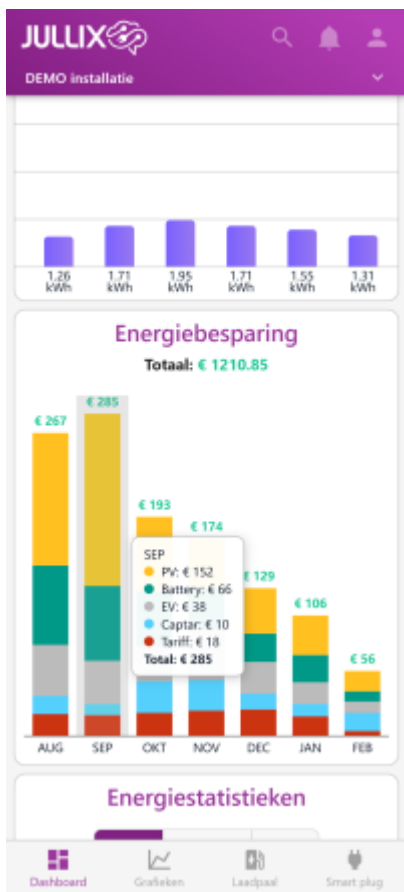

# Inhoudsopgave

Energie ..... 3

# Energie

Bij 'Grafieken'  kies je in het menu  **Energie** om de energiegrafiek weer te geven. In deze grafiek zie je de geïnjecteerde en afgenomen energie en de geproduceerde energie in kWh per kwartier. Via het settingsknopje  kan je ook andere dagen bekijken.

Je ziet het energie van:  
**Afname piekuren** in kWh per kwartier  
**Afname daluren** in kWh per kwartier  
**Injectie piekuren** in kWh per kwartier  
**Injectie daluren** in kWh per kwartier  
**Opgewekte zonne-energie** in kWh per kwartier  
 Door in de legende op de verschillende componenten te klikken kan je die gegevens tonen/verbergen.