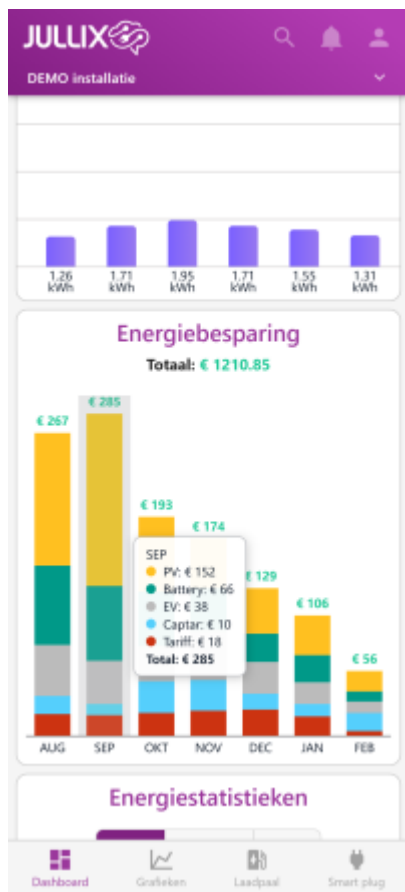

INNOVOLTUS

New things under the sun

Energie

Inhoudsopgave

Energie 3

Energie

Bij 'Grafieken'  kies je in het menu  **Energie** om de energiegrafiek weer te geven. In deze grafiek zie je de geïnjecteerde en afgenomen energie en de geproduceerde energie in kWh per kwartier. Via het settingsknopje  kan je ook andere dagen bekijken.

Je ziet het energie van:

Afname piekuren in kWh per kwartier

Afname daluren in kWh per kwartier

Injectie piekuren in kWh per kwartier

Injectie daluren in kWh per kwartier

Opgewekte zonne-energie in kWh per kwartier

Door in de legende op de verschillende componenten te klikken kan je die gegevens tonen/verbergen.

Voor de volledige functionaliteit, zoals getoond in de schermafbeelding, is het abonnement '**Smart**' of '**Smart +**' vereist.