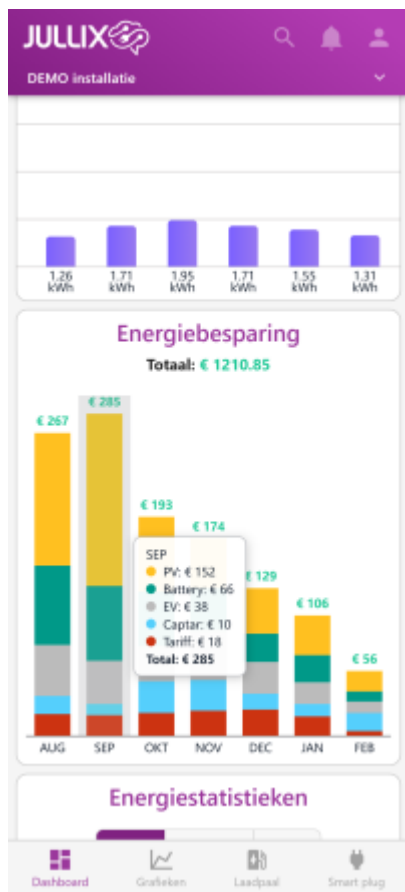

# Inhoudsopgave

Energie ..... 3

# Energie

Bij 'Grafieken'  kies je in het menu  **Energie** om de energiegrafiek weer te geven. In deze grafiek zie je de geïnjecteerde en afgenomen energie en de geproduceerde energie in kWh per kwartier. Via het settingsknopje  kan je ook andere dagen bekijken.

Je ziet het energie van:  
 Afname piekuren in kWh per kwartier  
 Afname daluren in kWh per kwartier  
 Injectie piekuren in kWh per kwartier  
 Injectie daluren in kWh per kwartier  
 Opgewekte zonne-energie in kWh per kwartier  
 Door in de legende op de verschillende componenten te klikken kan je die gegevens tonen/verbergen.