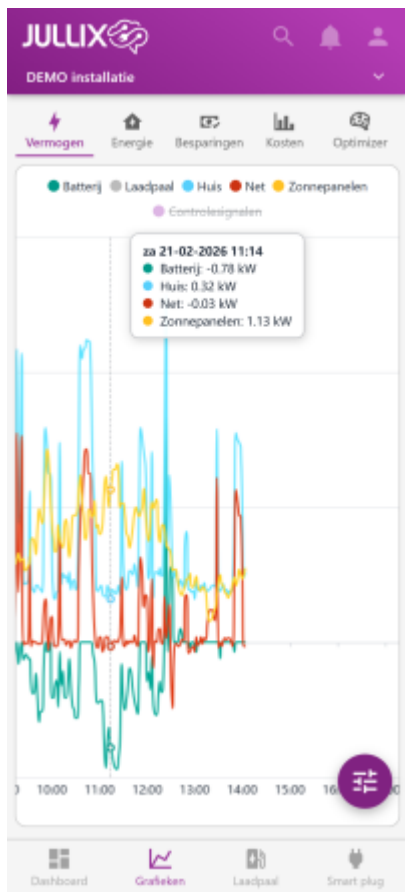

INNOVOLTUS

New things under the sun

Energie

Inhoudsopgave

Energie 3

Energie

Bij 'Grafieken'  kies je in het menu  **Energie** om de energiegrafiek weer te geven. In deze grafiek zie je de geïnjecteerde en afgenomen energie en de geproduceerde energie in kWh per kwartier. Via het settingsknopje  kan je ook andere dagen bekijken.

Je ziet het energie van:
 Afname piekuren Het vermogen van en naar de batterij-omvormer (groen)
 Laadpaal Het vermogen dat naar de laadpaal gaat (grijs)
 Huis Het vermogen dat je gebruikt in je huis (blauw)
 Net Het vermogen van en naar het net (rood)
 Zonnepanelen Het vermogen dat de zonnepanelen hebben opgeleverd (geel)
 Door in de legende op de verschillende componenten te klikken kan je die gegevens tonen/verbergen.