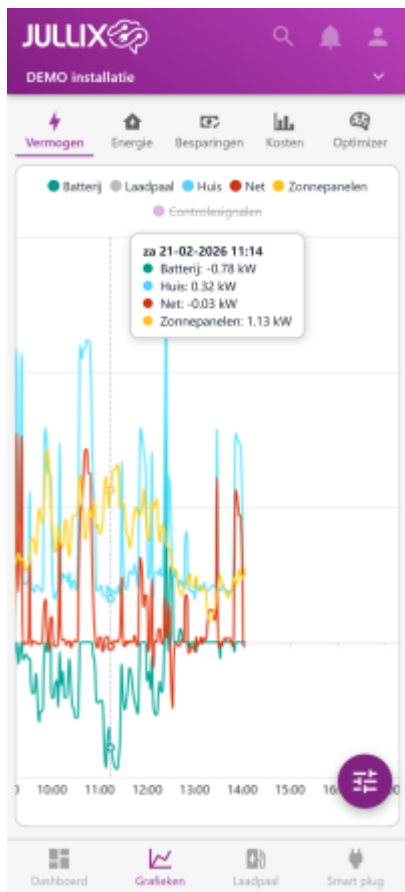

INNOVOLTUS

New things under the sun

Brain of your energy management

Energie

Inhoudsopgave

Energie 3

Energie

Bij 'Grafieken'  kies je in het menu  **Energie** om de energiefrafiek weer te geven. In deze grafiek zie je de geïnjecteerde en afgenomen energie en de geproduceerde energie in kWh per kwartier. Via het settingsknopje  kan je ook andere dagen bekijken.

Je ziet het vermogen van:

Batterij Het vermogen van en naar de batterij-omvormer (groen)

Laadpaal Het vermogen dat naar de laadpaal gaat (grijs)

Huis Het vermogen dat je gebruikt in je huis (blauw)

Net Het vermogen van en naar het net (rood)

Zonnepanelen Het vermogen dat de zonnepanelen hebben opgeleverd (geel)

Door in de legende op de verschillende componenten te klikken kan je die gegevens tonen/verbergen.

Voor de volledige functionaliteit, zoals getoond in de schermafbeelding, is het abonnement '**Smart**' of '**Smart +**' vereist.