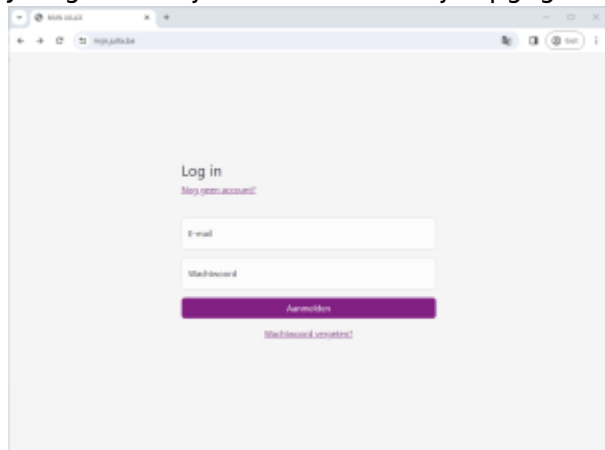

Jullix portaal

Je bereikt het portaal van je Jullix energiemanagementsysteem via een internet browser en het webadres: <https://mijn.jullix.be>

Inloggen

Je logt in met je e-mailadres dat je opgegeven hebt en je wachtwoord.

Je kan je wachtwoord eventueel in je browser opslaan. Om veiligheidsredenen en omdat wij je privacy respecteren worden er geen cookies gebruikt. Dit betekent dat je wanneer je je browser sluit of te lang niet actief bent op het portaal je opnieuw moet inloggen.

Inloggen met 2 stappenverificatie (2-factor)

Ben je installateur of heb je 2 stappenverificatie geactiveerd dan moet je nadat je je gebruikersnaam en wachtwoord hebt ingegeven ook nog een extra 6-Cijferige code ingeven die door een speciale authenticator app wordt gegenereerd.

[Lees hier meer over 2 stappenverificatie](#)

Registreren

Enkel geregistreerde gebruikers hebben toegang tot het Jullix portaal.

Registratie door installateur

Registratie van een account gebeurt door de installateur bij de installatie van het JULLIX energiebeheer systeem. Je installateur zal je verwittigen als je account wordt aangemaakt. Hij/zij heeft hiervoor je e-mailadres nodig. Van zodra je e-mailadres wordt toegevoegd zal je een e-mail krijgen met de vraag om een wachtwoord in te stellen. Deze e-mail wordt verzonden door cloud@jullix met volgende bericht: