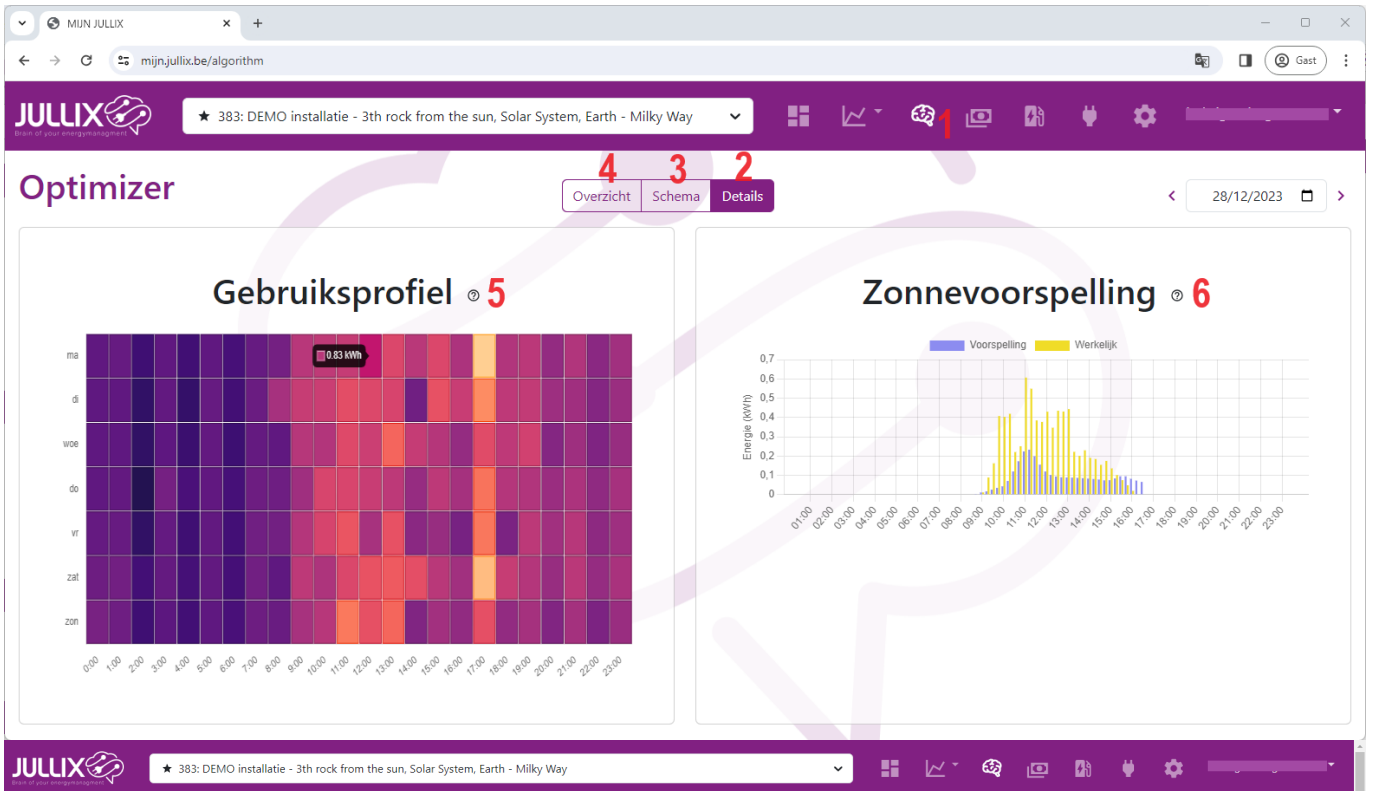

# Inhoudsopgave

# Optimizer

Bij de optimizer kan je bekijken wat de voorspellingen en het resultaat van de optimizer is wanneer je een dynamisch tarief met optimizer hebt ingesteld. het dashboard kan je snel de werking van het Jullix beheersysteem opvoegen. Je ziet in een vijftal vensters wat het energiebeheersysteem aan het doen is en wat het effect er van is.