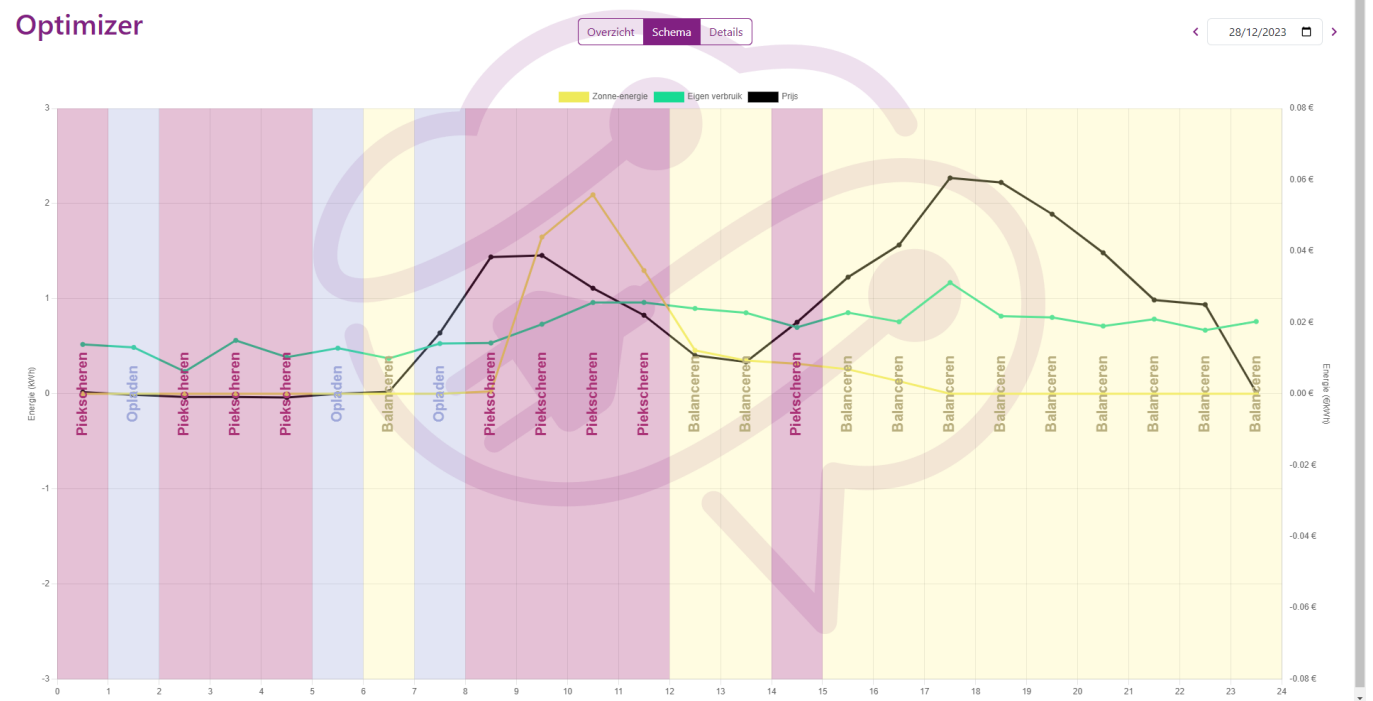

# Inhoudsopgave

# Optimizer

Bij de optimizer kan je bekijken wat de voorspellingen en het resultaat van de optimizer is wanneer je een dynamisch tarief met optimizer hebt ingesteld. het dashboard kan je snel de werking van het Jullix beheersysteem opvoegen. Je ziet in een vijftal vensters wat het energiebeheersysteem aan het doen is en wat het effect er van is.

### Optimizer

Overzicht Schema Details

< 26/12/2023 >