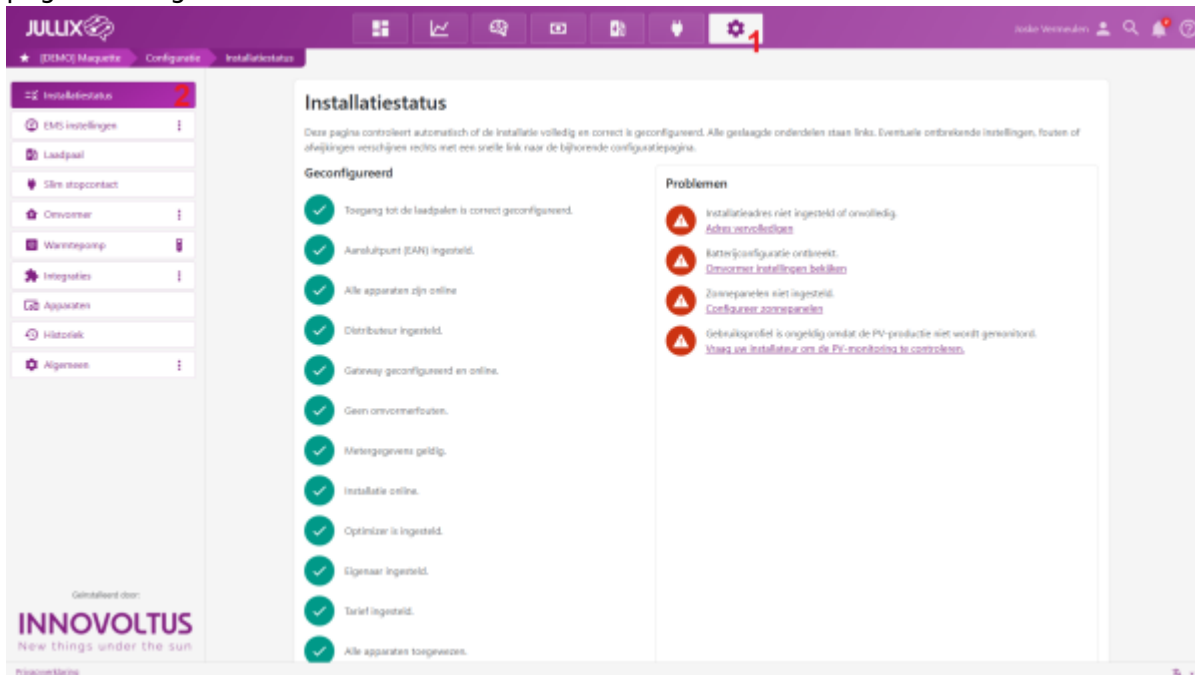

Installatiestatus

Als je de **Configuratie (1)** opent, wordt de **Installatiestatus** weergegeven. Je deze pagina altijd terug open via de link **Installatiestatus (2)** in het menu.

Op deze pagina zie je onmiddellijk of er nog aandachtspunten zijn in de installatie. Als een bepaald item niet of niet volledig is geconfigureerd, of als er bepaalde fouten zijn dan wordt dat op deze pagina weergegeven onder 'Problemen'.

Op de status pagina zie je van een heleboel configuratie parameters van je installatie of die in orde zijn of niet.

Voor de verschillende configuratie parameters zal je telkens ofwel een melding krijgen dat deze:

in orde is

nog niet optimaal is, er wordt dan een waarschuwing gegeven

nog foutief is. In de beschrijving van de fout wordt er dan meestal een link geplaatst om je helpen de configuratie te corrigeren.