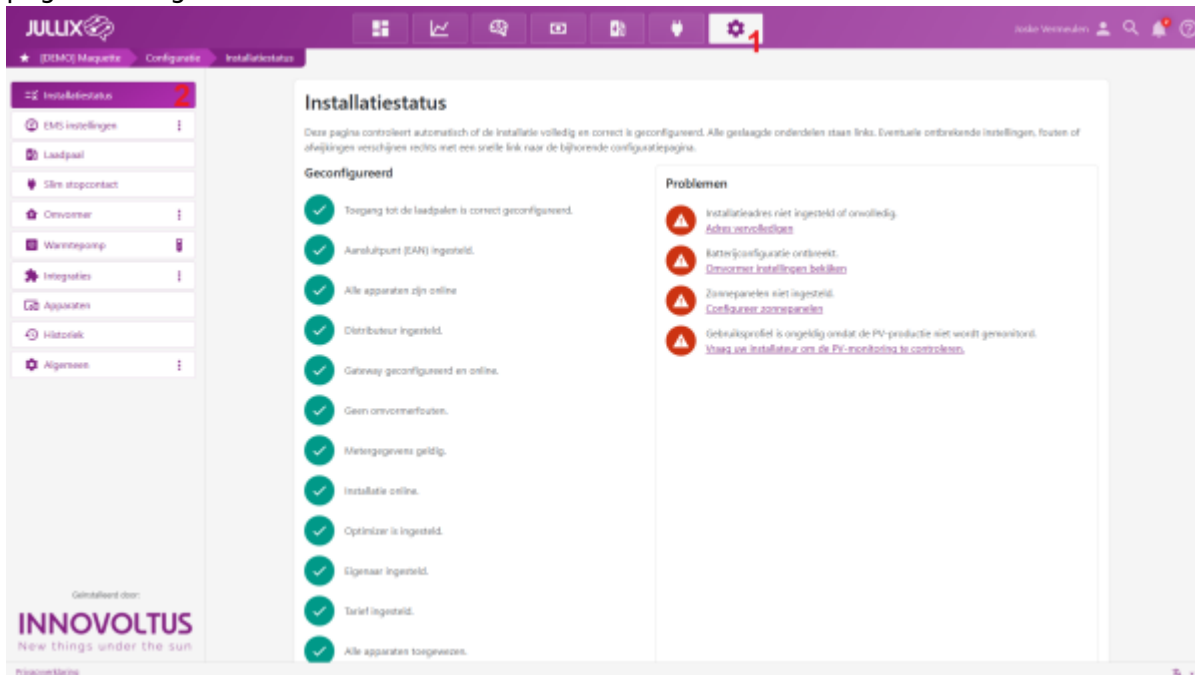

# INNOVOLTUS

New things under the sun

Installatiestatus

# Inhoudsopgave

**Installatiestatus** ..... 3

# Installatiestatus

Als je de  **Configuratie (1)** opent, wordt de **Installatiestatus** weergegeven. Je deze pagina altijd terug open via de link  **Installatiestatus (2)** in het menu.

Op deze pagina zie je onmiddellijk of er nog aandachtspunten zijn in de installatie. Als een bepaald item niet of niet volledig is geconfigureerd, of als er bepaalde fouten zijn dan wordt dat op deze pagina weergegeven onder 'Problemen'.