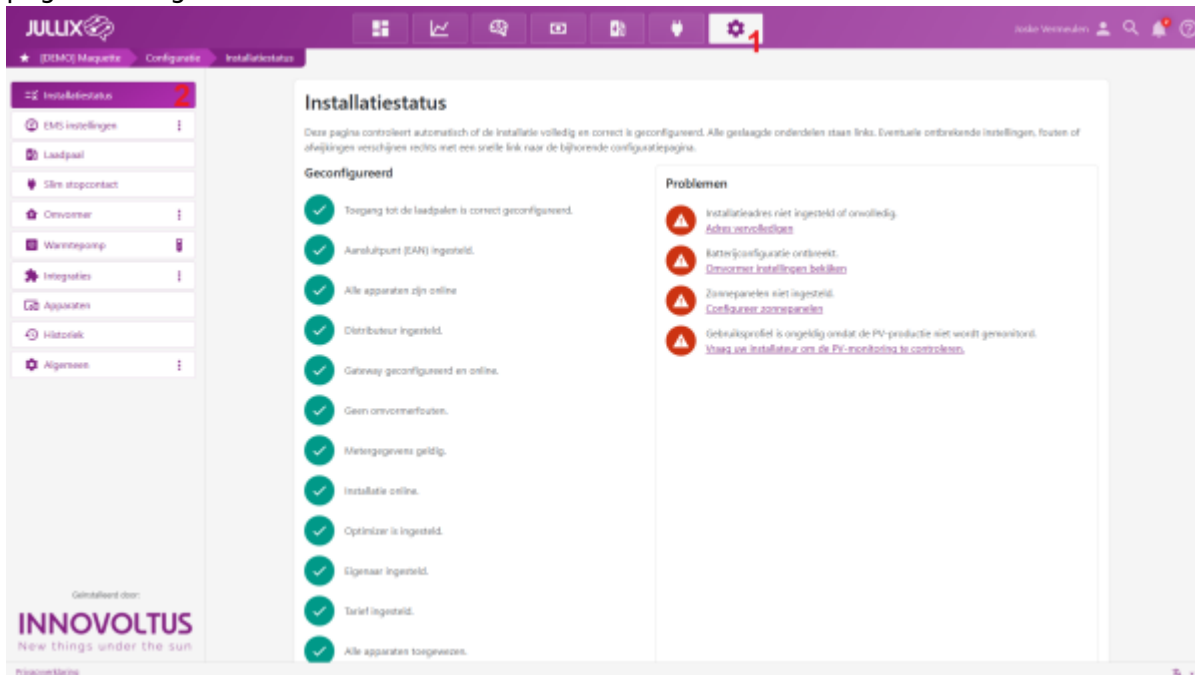

# INNOVOLTUS

New things under the sun

Brain of your energy management

Installatiestatus

# Inhoudsopgave

**Installatiestatus** ..... 3

# Installatiestatus

Als je de  **Configuratie (1)** opent, wordt de **Installatiestatus** weergegeven. Je deze pagina altijd terug open via de link  **Installatiestatus (2)** in het menu.

Op deze pagina zie je onmiddellijk of er nog aandachtspunten zijn in de installatie. Als een bepaald item niet of niet volledig is geconfigureerd, of als er bepaalde fouten zijn dan wordt dat op deze pagina weergegeven onder 'Problemen'.