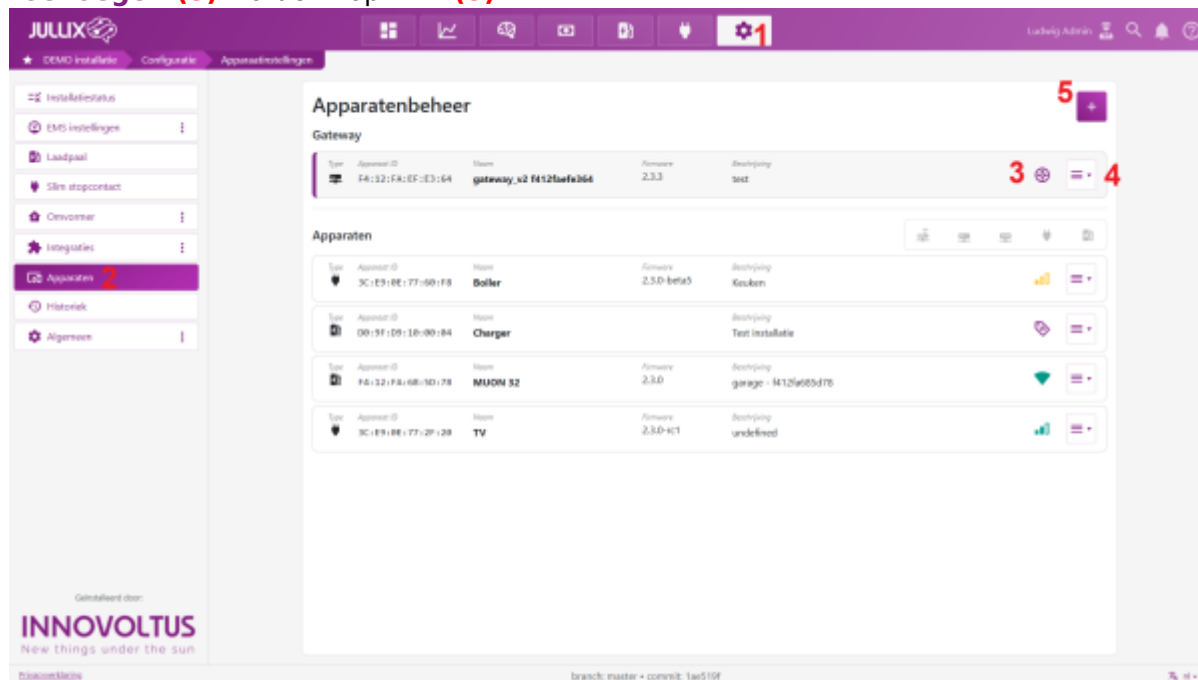

INNOVOLTUS

New things under the sun

Brain of your energy management

Apparaten

Inhoudsopgave

Apparaten 3

Apparaten

Via de  **Configuratie (1)** van de installatie, onder de sectie  **Apparaten (2)** vind je de lijst van apparaten die deel uitmaken van je Jullix energieregeling.

De **Gateway (3)** is het hart van de energieregeling en is verbonden met het internet. Alle apparaten zijn verbonden met deze Jullix. Via het **menu**  **(4)** achter elk apparaat kan je de details opvragen, de firmware update, de naam van het apparaat wijzigen,...

Als je nieuwe apparaten hebt gekoppeld aan je Jullix (Gateway) dan moet je die hier ook **Claimen en toevoegen (5)** via de knop  **(5)**.

De verschillende apparaten worden hier weergegeven. Je herkent het type apparaat aan het icoontje dat gebruikt wordt. Naast het type vind je het ID van het apparaat, daarnaast de naam die je hebt ingegeven. Verder zie je de status van het apparaat: Online, Offline of Online via GW.