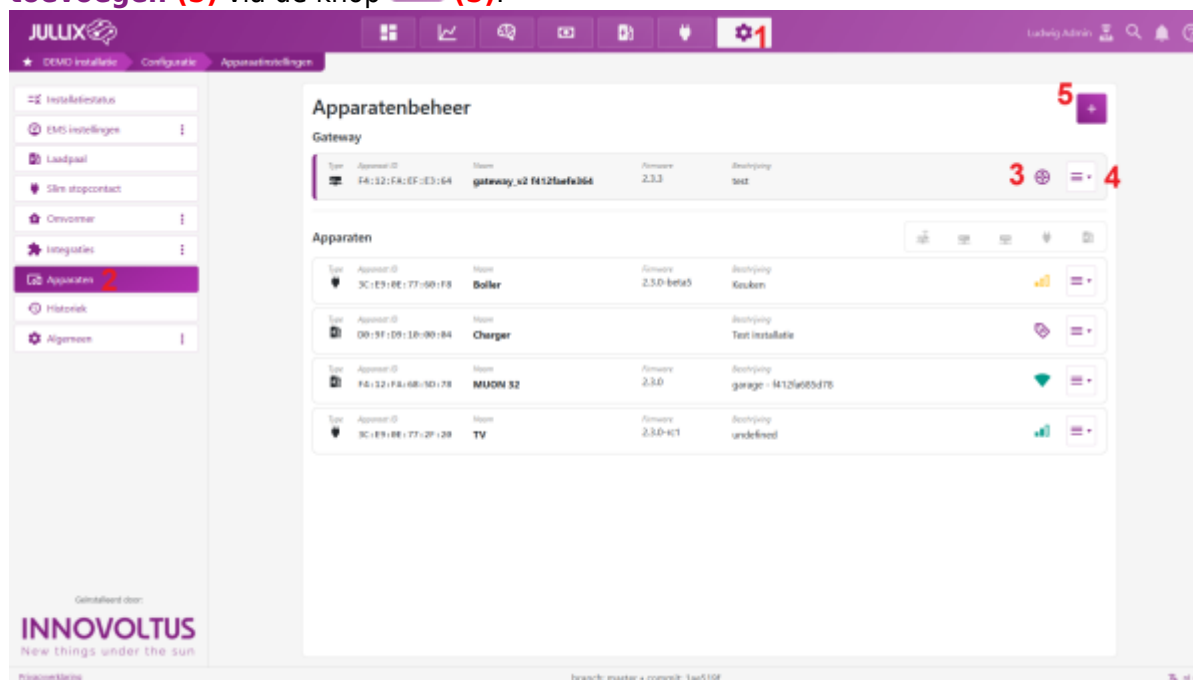

INNOVOLTUS

New things under the sun

Apparaten

Inhoudsopgave

Apparaten 3

Apparaten

Via de  **Configuratie (1)** van de installatie, onder de sectie  **Apparaten (2)** vind je de lijst van apparaten die deel uitmaken van je Jullix energieregeling.

De **Gateway (3)** is het hart van de energieregeling en is verbonden met het internet. Alle apparaten zijn verbonden met deze Jullix. Via het **menu**  **(4)** achter elk apparaat kan je de details opvragen, de firmware update, de naam van het apparaat wijzigen,...

Als je nieuwe apparaten hebt gekoppeld aan je Jullix (Gateway) dan moet je die hier ook **Claimen en toevoegen (5)** via de knop  **(5)**.

De verschillende apparaten worden hier weergegeven. Je herkent het type apparaat aan het icoontje dat gebruikt wordt. Naast het type vind je het ID van het apparaat, daarnaast de naam die je hebt ingegeven. Verder zie je de status van het apparaat: Online, Offline of Online via GW.