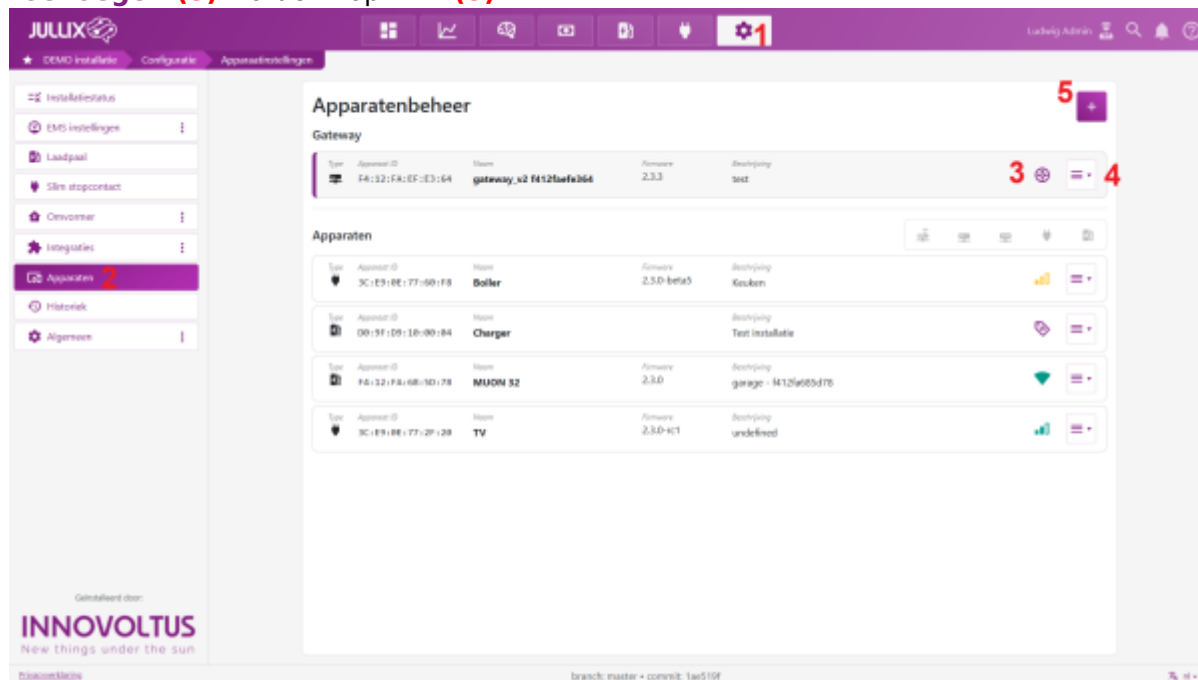

INNOVOLTUS

New things under the sun

Apparaten

Inhoudsopgave

Apparaten 3

Apparaten

Via de  **Configuratie (1)** van de installatie, onder de sectie  **Apparaten (2)** vind je de lijst van apparaten die deel uitmaken van je Jullix energieregeling.

De **Gateway (3)** is het hart van de energieregeling en is verbonden met het internet. Alle apparaten zijn verbonden met deze Jullix. Via het **menu**  **(4)** achter elk apparaat kan je de details opvragen, de firmware update, de naam van het apparaat wijzigen,...

Als je nieuwe apparaten hebt gekoppeld aan je Jullix (Gateway) dan moet je die hier ook **Claimen en toevoegen (5)** via de knop  **(5)**.

De verschillende apparaten worden hier weergegeven. Je herkent het type apparaat aan het icoontje dat gebruikt wordt. Naast het type vind je het ID van het apparaat, daarnaast de naam die je hebt ingegeven. Verder zie je de status van het apparaat: Online, Offline of Online via GW.