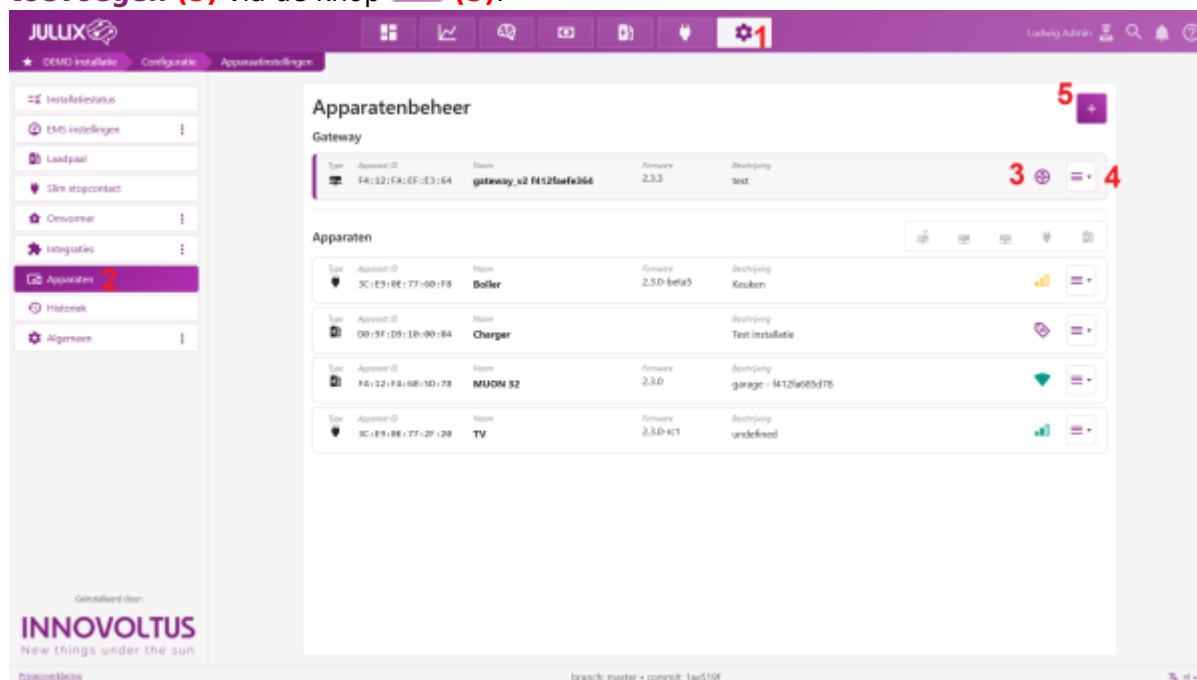

INNOVOLTUS

New things under the sun

Brain of your energy management

Apparaten

Inhoudsopgave

Apparaten 3

Apparaten

Via de  **Configuratie (1)** van de installatie, onder de sectie  **Apparaten (2)** vind je de lijst van apparaten die deel uitmaken van je Jullix energieregeling.

De **Gateway (3)** is het hart van de energieregeling en is verbonden met het internet. Alle apparaten zijn verbonden met deze Jullix. Via de menu op  (4) achter elk apparaat kan je de details opvragen, de firmware update, de naam van het apparaat wijzigen,...

Als je nieuwe apparaten hebt gekoppeld aan je Jullix (Gateway) dan moet je die hier ook **claimen en toevoegen (5)** via de knop  (5).

De verschillende apparaten worden hier weergegeven. Je herkent het type apparaat aan het icoontje dat gebruikt wordt. Naast het type vind je het ID van het apparaat, daarnaast de naam die je hebt ingegeven. Verder zie je de status van het apparaat: Online, Offline of Online via GW.