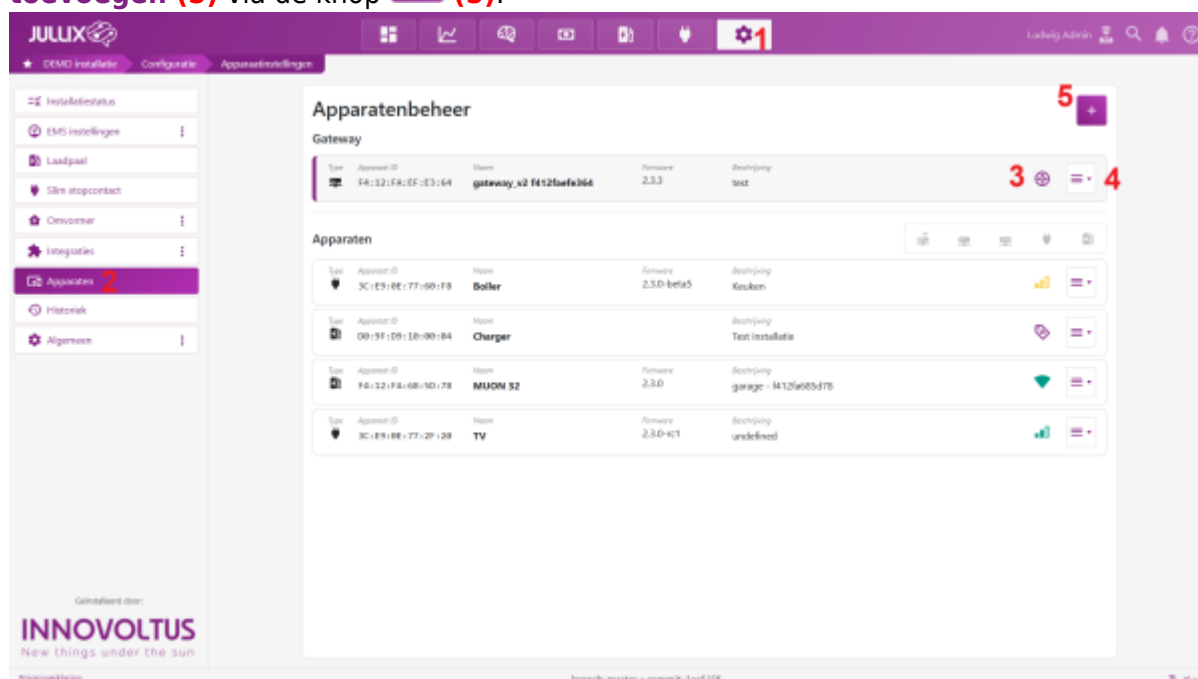

INNOVOLTUS

New things under the sun

Apparaten

Inhoudsopgave

Apparaten	3
Instellingen	3

Apparaten

Instellingen

Op de  **Configuratiepagina (1)** van de installatie, onder de sectie  **Apparaten (2)** vind je de lijst van apparaten die deel uitmaken van je Jullix energieregeling.

De **Gateway (3)** is het hart van de energieregeling en is verbonden met het internet. Alle apparaten zijn verbonden met deze Jullix. Via de menu op menu **(4)** achter elk apparaat kan je de details opvragen, de firmware update, de naam van het apparaat wijzigen,...

Als je nieuwe apparaten hebt gekoppeld aan je Jullix (Gateway) dan moet je die hier ook **claimen en toevoegen (5)** via de knop  **(5)**.

De verschillende apparaten worden hier weergegeven. Je herkent het type apparaat aan het icoontje dat gebruikt wordt. Naast het type vind je het ID van het apparaat, daarnaast de naam die je hebt ingegeven. Verder zie je de status van het apparaat: Online, Offline of Online via GW.