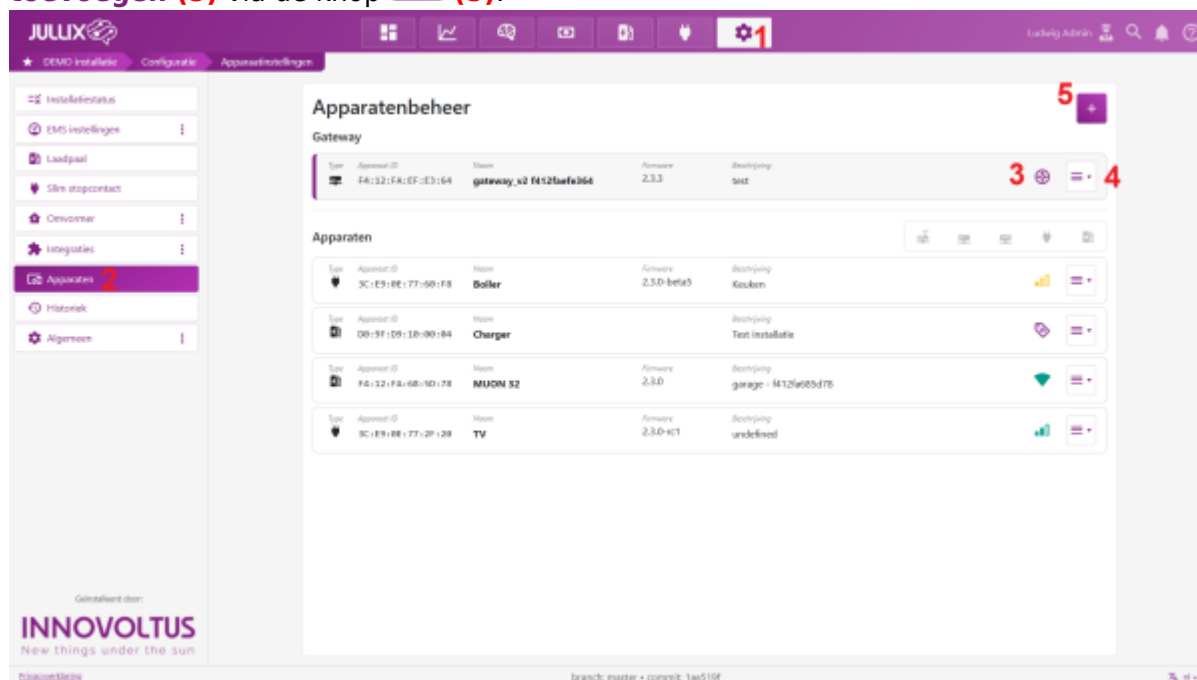

Apparaten

Instellingen

Op de **Configuratiepagina (1)** van de installatie, onder de sectie **Apparaten (2)** vind je de lijst van apparaten die deel uitmaken van je Jullix energieregeling.

De **Gateway (3)** is het hart van de energieregeling en is verbonden met het internet. Alle apparaten zijn verbonden met deze Jullix. Via de menu op menu **(4)** achter elk apparaat kan je de details opvragen, de firmware update, de naam van het apparaat wijzigen,...

Als je nieuwe apparaten hebt gekoppeld aan je Jullix (Gateway) dan moet je die hier ook **claimen en toevoegen (5)** via de knop **(5)**.

De verschillende apparaten worden hier weergegeven. Je herkent het type apparaat aan het icoontje dat gebruikt wordt. Naast het type vind je het ID van het apparaat, daarnaast de naam die je hebt ingegeven. Verder zie je de status van het apparaat: Online, Offline of Online via GW.