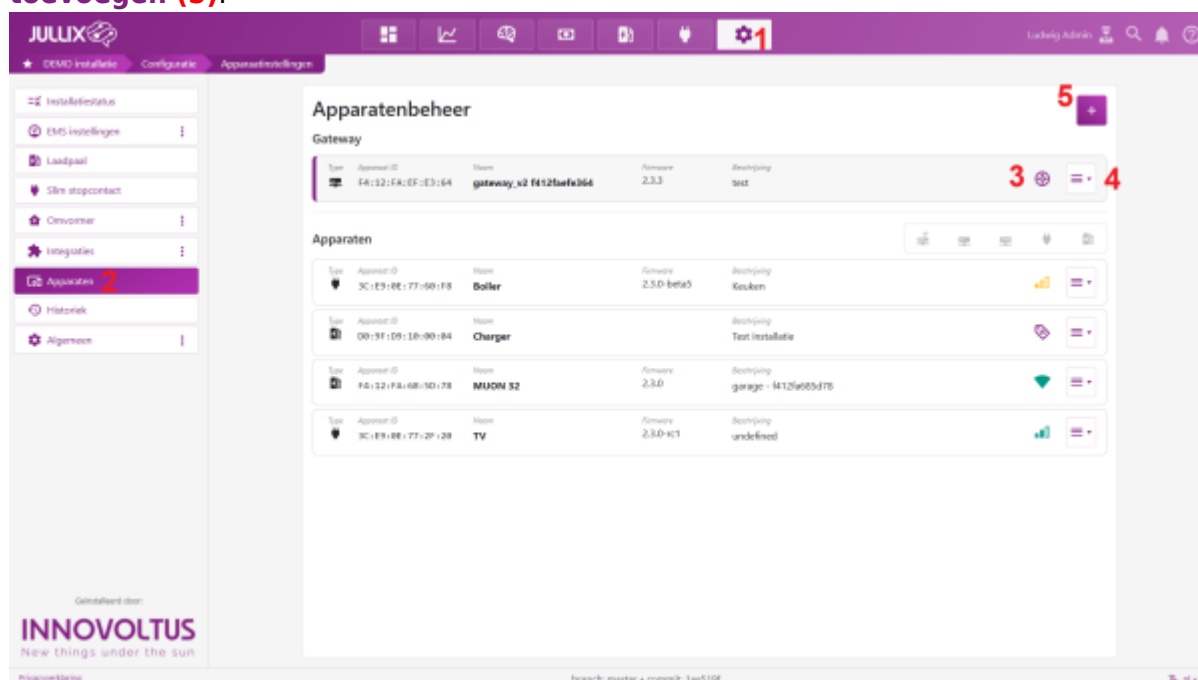

Apparaten

Instellingen

Op de **Configuratiepagina (1)** van de installatie, onder de sectie **Apparaten (2)** vind je de lijst van toegevoegde apparaten die deel uitmaken van je Jullix energieregeling. De **Gateway (3)** is het hart van de energieregeling en is verbonden met het internet. Alle apparaten zijn verbonden met deze Jullix. Via de menu opmenu **(4)** achter elk apparaat kan je de details opvragen of de naam van het apparaat wijzigen.

Als je nieuwe apparaten hebt gekoppeld aan je Jullix (Gateway) dan moet je die hier ook **claimen en toevoegen (5)**.

De verschillende apparaten worden hier weergegeven. Je herkent het type apparaat aan het icoontje dat gebruikt wordt. Naast het type vind je het ID van het apparaat, daarnaast de naam die je hebt ingegeven. Verder zie je de status van het apparaat: Online, Offline of Online via GW.