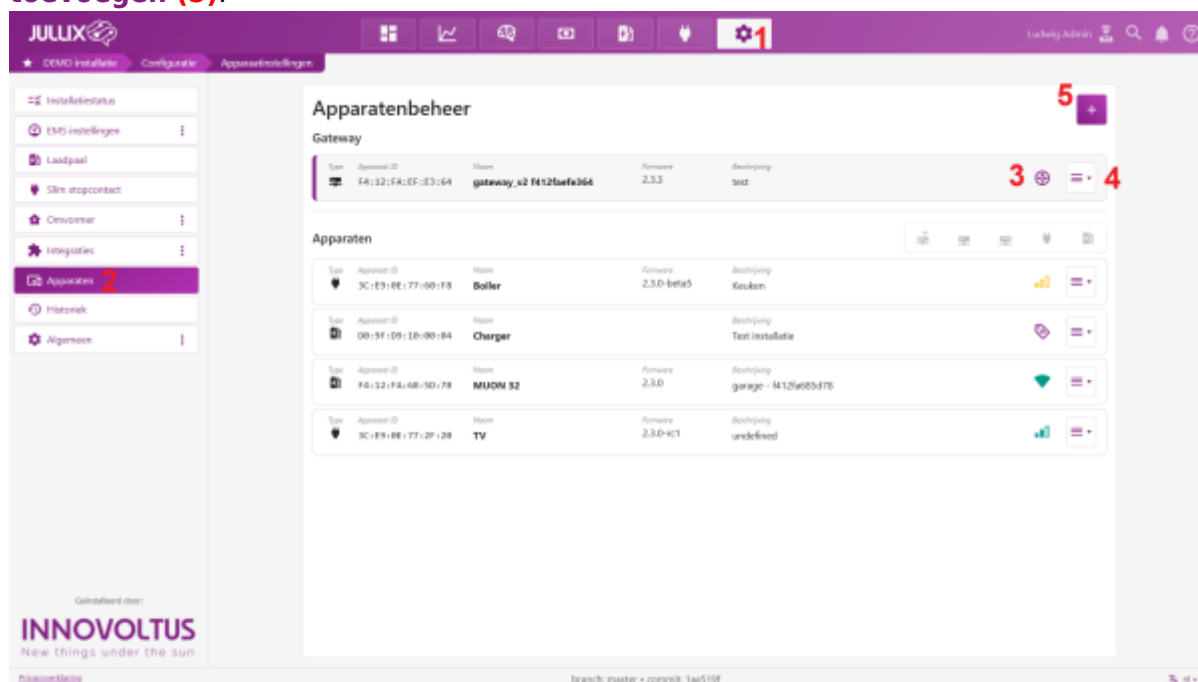

Apparaten

Instellingen

Op de **Configuratiepagina (1)** van de installatie, onder de sectie **Apparaten (2)** vind je de lijst van toegevoegde apparaten die deel uitmaken van je Jullix energieregeling. De **gateway(3)** is het hart van de energieregeling en is verbonden met het internet. Via de menu opmenu **(4)** achter elk apparaat kan je de details opvragen of de naam van het apparaat wijzigen.

Als je nieuwe apparaten hebt gekoppeld aan je Jullix (Gateway) dan moet je die hier ook **claimen en toevoegen (5)**.

De verschillende apparaten worden hier weergegeven. Je herkent het type apparaat aan het icoontje dat gebruikt wordt. Naast het type vind je het ID van het apparaat, daarnaast de naam die je hebt ingegeven. Verder zie je de status van het apparaat: Online, Offline of Online via GW.