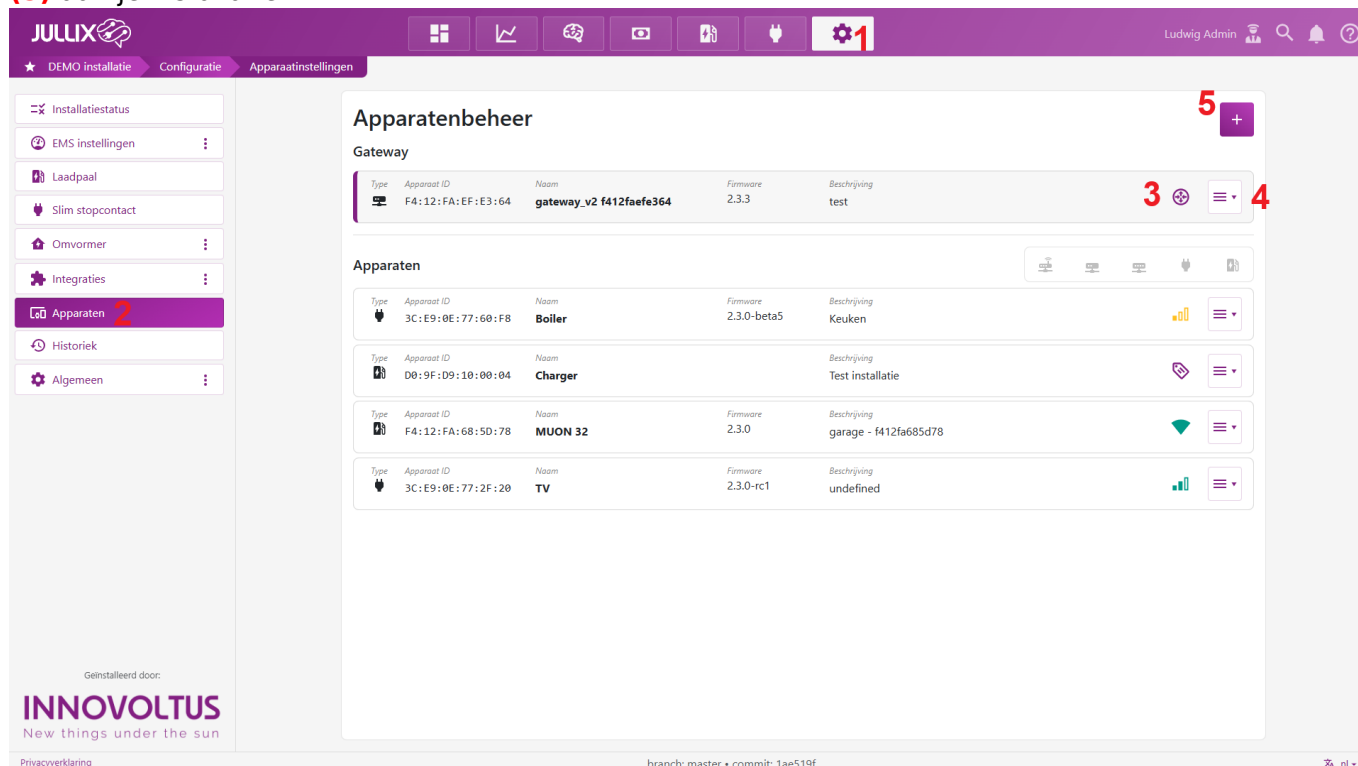

INNOVOLTUS

New things under the sun

Brain of your energy management

Apparaten

Inhoudsopgave

Apparaten	3
Instellingen	3

Apparaten

Instellingen

Via de configuratiepagina  (1) van de installatie vind je bij **Apparaten (2)** de apparaten die deeluitmaken van je Jullix energieregeling.

De **gateway(3)** is het hart van de energieregeling en is verbonden met het internet. Als je nieuwe apparaten hebt gekoppeld aan je Jullix (Gateway) dan moet je die hier ook **claimen en toevoegen (5)** aan je installatie.

De verschillende apparaten worden hier weergegeven, je herkent het type apparaat aan het icoontje dat gebruikt wordt. Naast het type vind je de ID van het apparaat, daarnaast de naam die je hebt ingegeven. Verder zie je de status van het apparaat: Online, Offline of Online via GW.