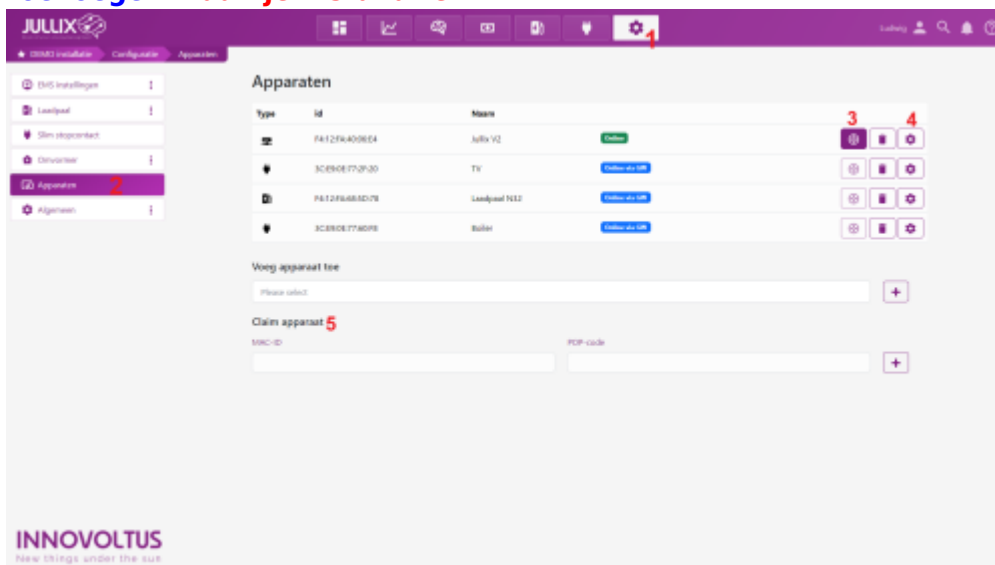

INNOVOLTUS

New things under the sun

Apparaten

Inhoudsopgave

Apparaten	3
Instellingen	3

Apparaten

Instellingen

Via de configuratiepagina  (1) van de installatie, onder de sectie **Apparaten** (2) bij **Instellingen** (3) vind je de apparaten terug die deels uitmaken van je Jullix energieregeling. Als je nieuwe apparaten hebt gekoppeld aan je Jullix dan moet je die hier ook **claimen en toevoegen**** aan je installatie.

De verschillende apparaten worden hier weergegeven, je herkent het type apparaat aan het icoontje dat gebruikt wordt. Naast het type vind je de ID van het apparaat, daarnaast de naam die je hebt ingegeven. Verder zie je de status van het apparaat: Online, Offline of Online via GW.