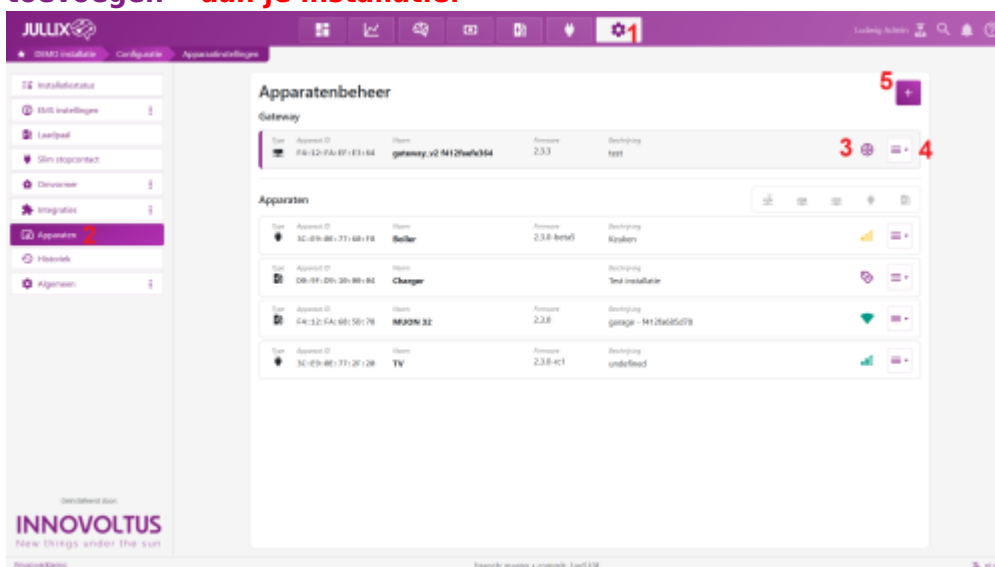

INNOVOLTUS

New things under the sun

Apparaten

Inhoudsopgave

Apparaten	3
Instellingen	3

Apparaten

Instellingen

Via de configuratiepagina  (1) van de installatie, onder de sectie **Apparaten (2)** bij **Instellingen (3)** vind je de apparaten terug die deels uitmaken van je Jullix energieregeling. Als je nieuwe apparaten hebt gekoppeld aan je Jullix dan moet je die hier ook claimen en toevoegen** aan je installatie.

De verschillende apparaten worden hier weergegeven, je herkent het type apparaat aan het icoontje dat gebruikt wordt. Naast het type vind je de ID van het apparaat, daarnaast de naam die je hebt ingegeven. Verder zie je de status van het apparaat: Online, Offline of Online via GW.