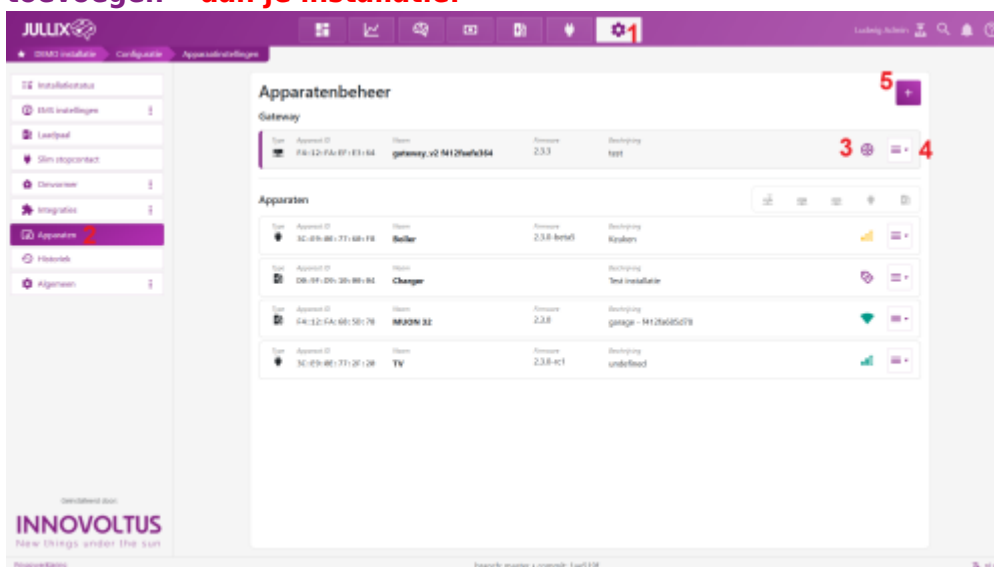

INNOVOLTUS

New things under the sun

Brain of your energy management

Apparaten

Inhoudsopgave

Apparaten	3
Instellingen	3

Apparaten

Instellingen

Via de configuratiepagina  (1) van de installatie, onder de sectie **Apparaten (2)** bij **Instellingen (3)** vind je de apparaten terug die deels uitmaken van je Jullix energieregeling. Als je nieuwe apparaten hebt gekoppeld aan je Jullix dan moet je die hier ook claimen en toevoegen** aan je installatie.

De verschillende apparaten worden hier weergegeven, je herkent het type apparaat aan het icoontje dat gebruikt wordt. Naast het type vind je de ID van het apparaat, daarnaast de naam die je hebt ingegeven. Verder zie je de status van het apparaat: Online, Offline of Online via GW.