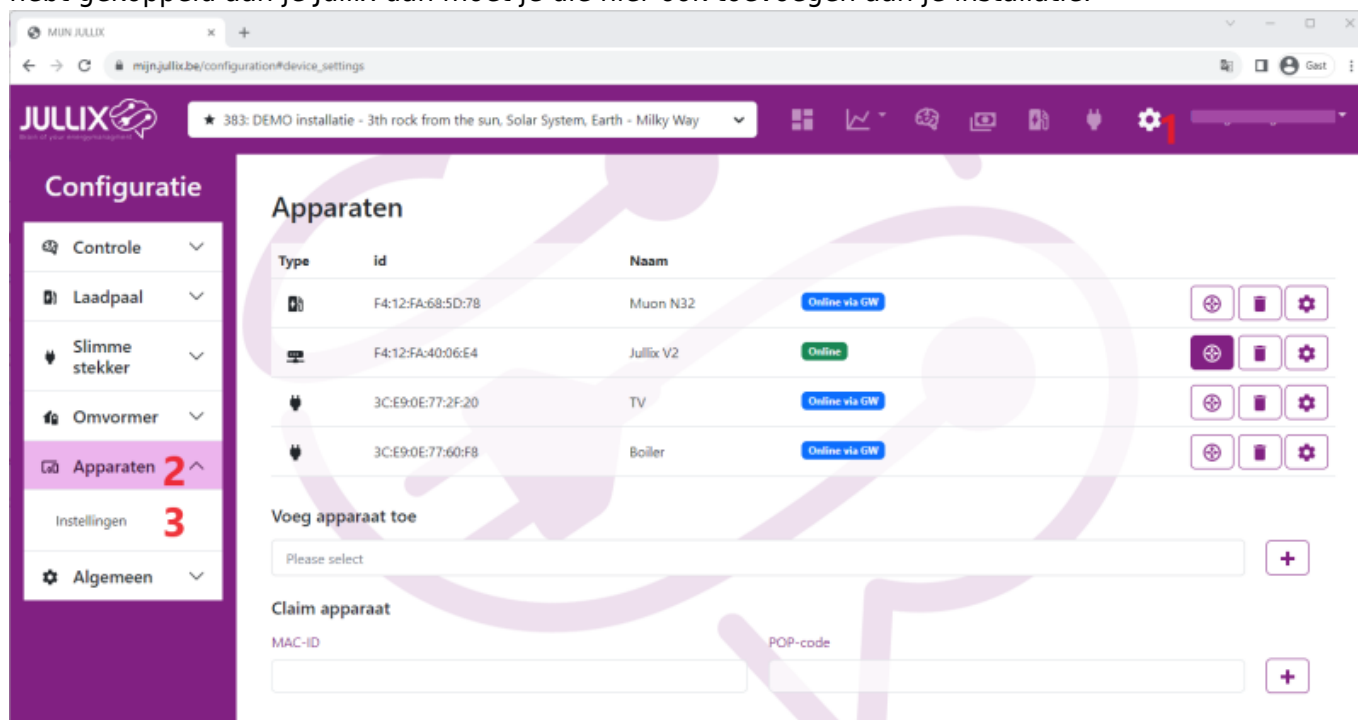

INNOVOLTUS

New things under the sun

Brain of your energy management

Apparaten

Inhoudsopgave

Apparaten	3
Instellingen	3

Apparaten

Instellingen

Via de configuratiepagina  (1) van de installatie, onder de sectie **Apparaten** (2) bij **Instellingen** (3) vind je de apparaten terug die deeluitmaken van je Jullix energieregeling. Als je nieuwe apparaten hebt gekoppeld aan je Jullix dan moet je die hier ook toevoegen aan je installatie.