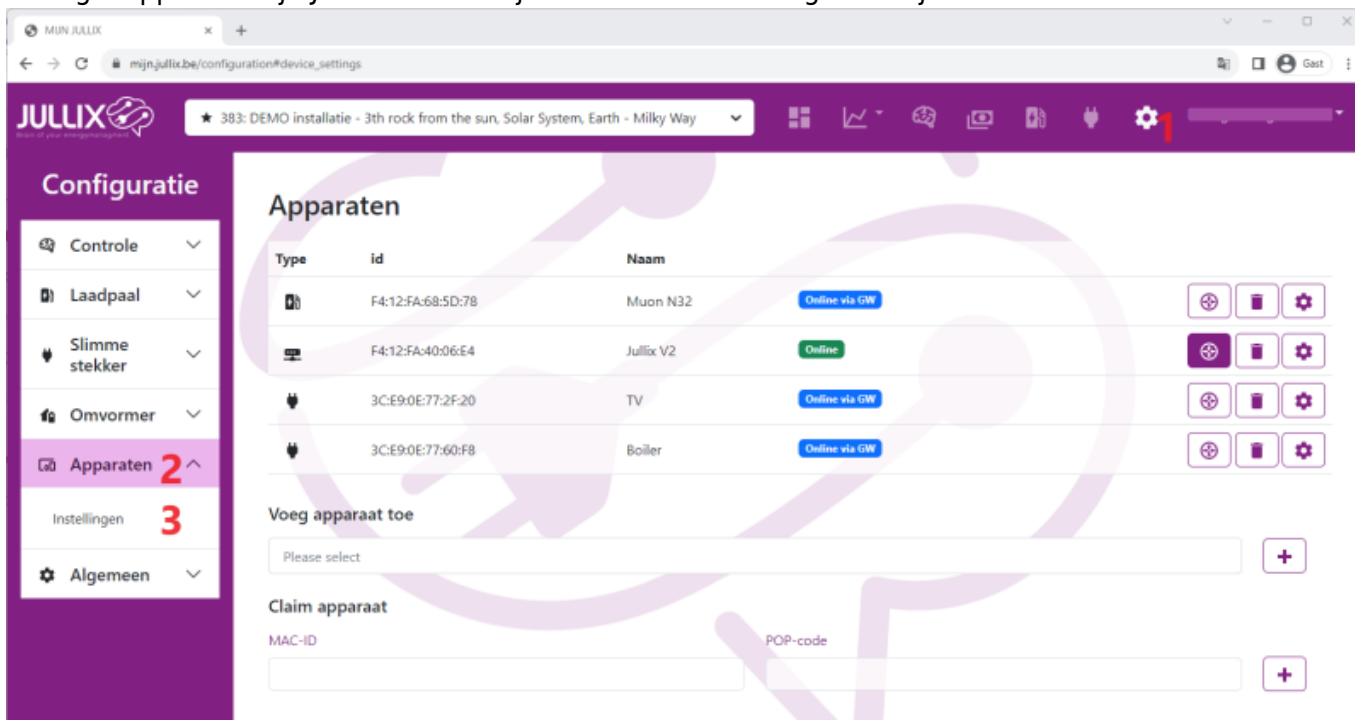

INNOVOLTUS

New things under the sun

Brain of your energy management

Apparaten

Inhoudsopgave

Apparaten	3
Instellingen	3

Apparaten

Instellingen

Via de configuratiepagina  (1) van de installatie, onder de sectie **Apparaten** (2) bij **Instellingen** (3) vind je de apparaten terug die deeluitmaken van je Jullix energieregeling. Als je nieuwe apparaten hebt gekoppeld aan je Jullix dan moet je die hier ook toevoegen aan je installatie.