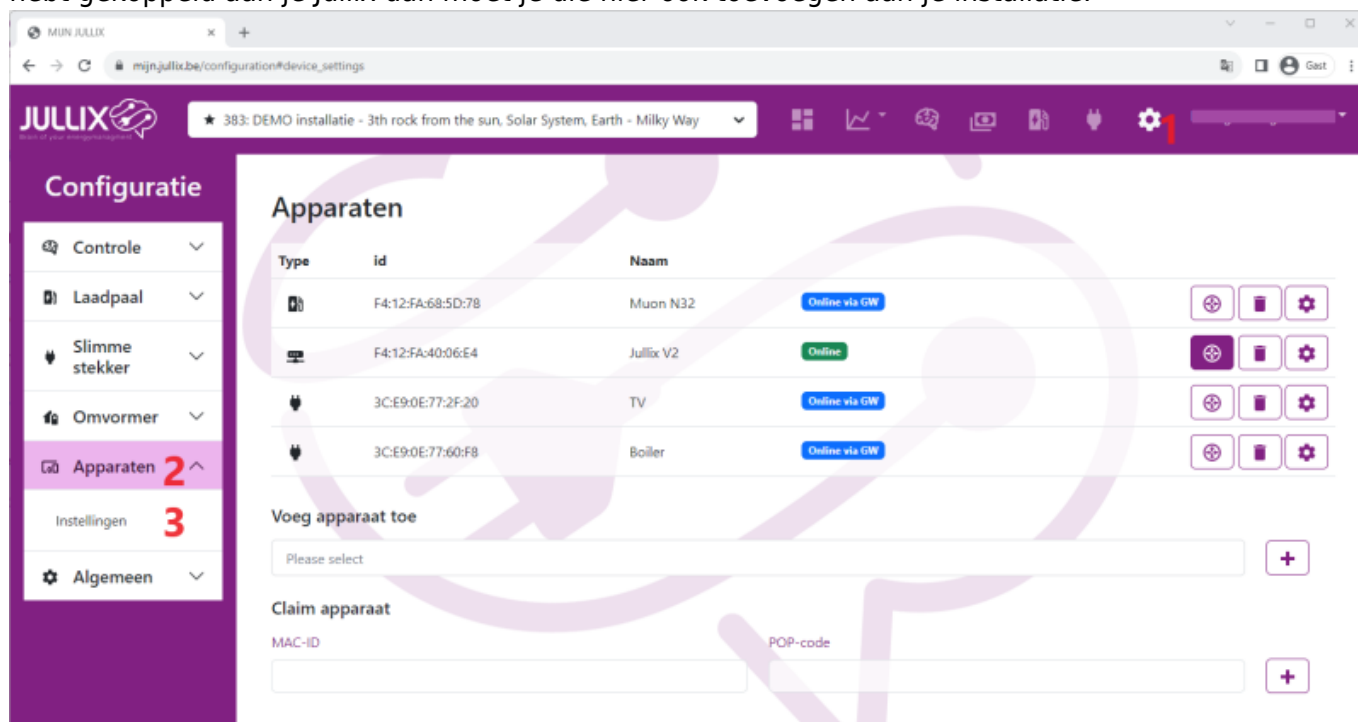

INNOVOLTUS

New things under the sun

Apparaten

Inhoudsopgave

Apparaten	3
Instellingen	3

Apparaten

Instellingen

Via de configuratiepagina  (1) van de installatie, onder de sectie **Apparaten** (2) bij **Instellingen** (3) vind je de apparaten terug die deeluitmaken van je Jullix energieregeling. Als je nieuwe apparaten hebt gekoppeld aan je Jullix dan moet je die hier ook toevoegen aan je installatie.

De verschillende apparaten worden hier weergegeven, je herkent het type apparaat aan het icoontje dat gebruikt wordt. Naast het type vind je de ID van het apparaat, daarnaast de naam die je hebt ingegeven. Verder zie je de status van het apparaat: Online, Offline of Online via GW. Via de config-knop achter elk apparaat kan je de naam van het apparaat wijzigen mocht je dat willen.