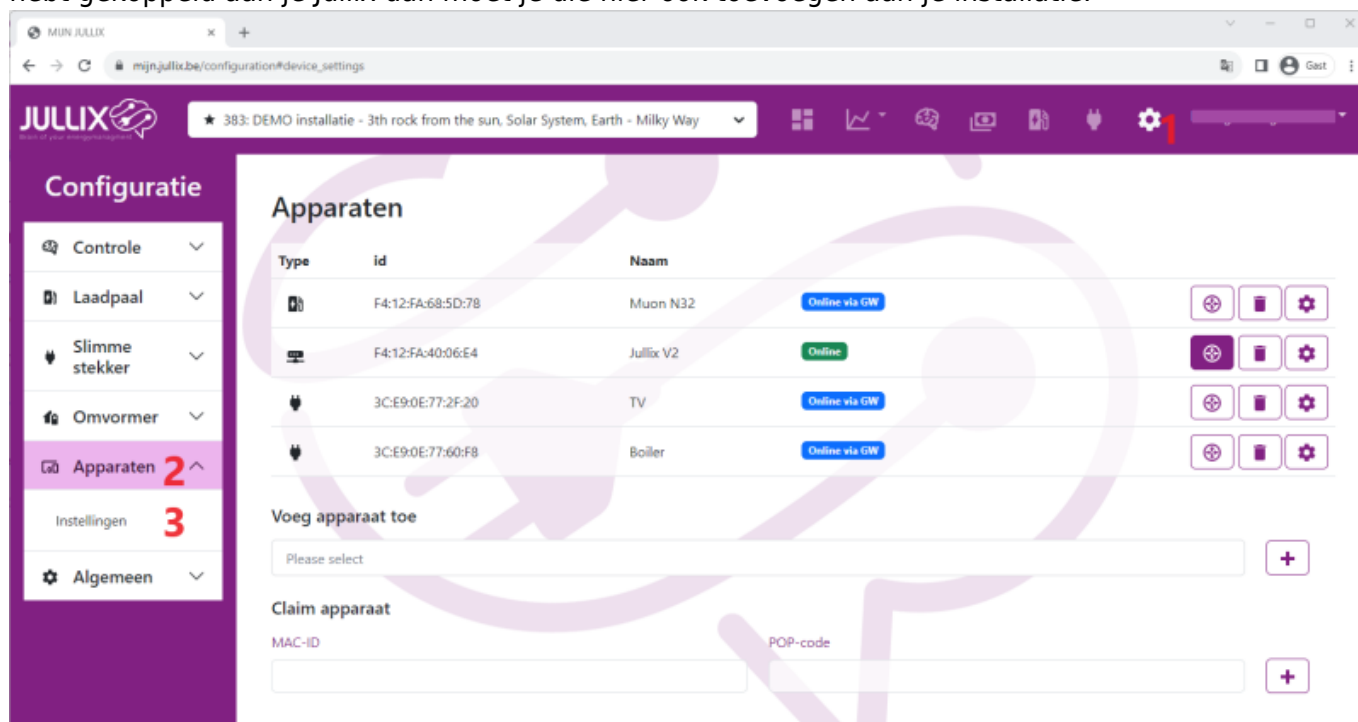

INNOVOLTUS

New things under the sun

Apparaten

Inhoudsopgave

Apparaten	3
<i>Instellingen</i>	3

Apparaten

Instellingen

Via de configuratiepagina  (1) van de installatie, onder de sectie **Apparaten** (2) bij **Instellingen** (3) vind je de apparaten terug die deeluitmaken van je Jullix energieregeling. Als je nieuwe apparaten hebt gekoppeld aan je Jullix dan moet je die hier ook toevoegen aan je installatie.

De verschillende apparaten worden hier weergegeven, je herkent het type apparaat aan het icoontje dat gebruikt wordt. Naast het type vind je de ID van het apparaat, daarnaast de naam die je hebt ingegeven. Verder zie je de status van het apparaat: Online, Offline of Online via GW. Via de config-knopsettings achter elk apparaat kan je de naam van het apparaat wijzigen mocht je dat willen.