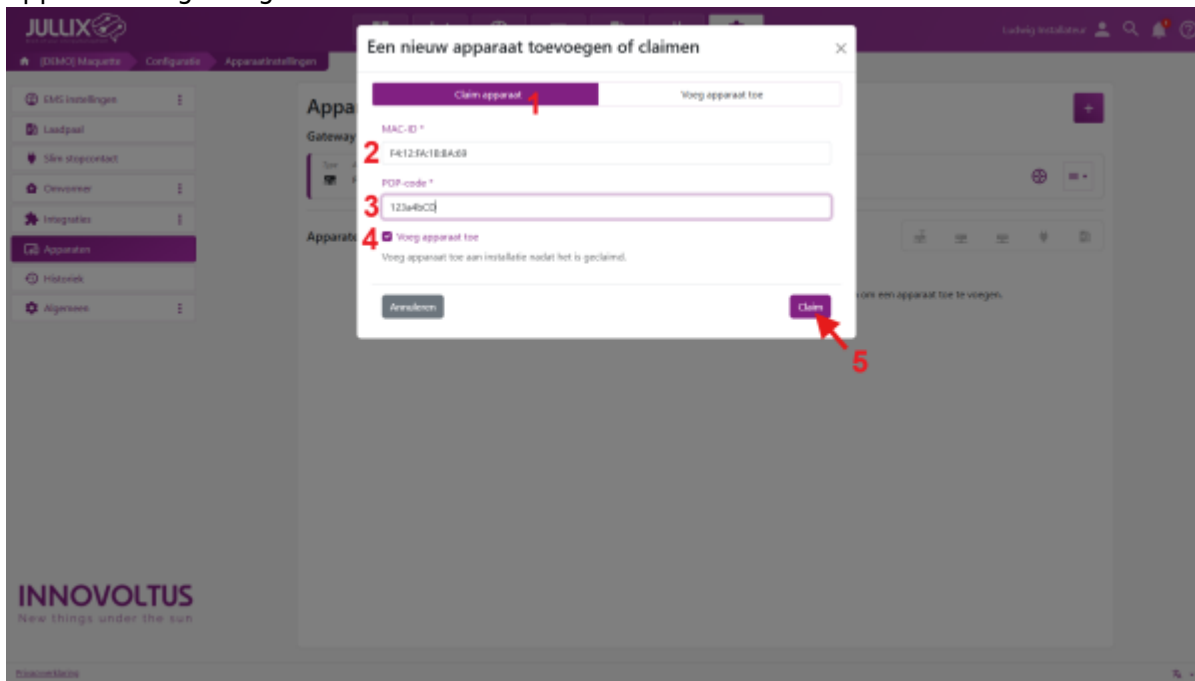

# Inhoudsopgave

Apparaten claimen en toevoegen ..... 3

## Apparaten claimen en toevoegen

Nadat je op 'Apparaat toevoegen/claimen'  hebt gedrukt. Kies je in het popup venster **Claim apparaat (1)**. Bij **MAC-id (2)** geef je het MAC in, bij **POP-code (3)** de 'POP'-code in die je terug vindt op de sticker. Je vinkt **'Voeg apparaat toe' (4)** aan. Met een druk op de **Claim (5)** worden MAC en POP gecontroleerd en als die overeenkomen wordt het apparaat toegevoegd.