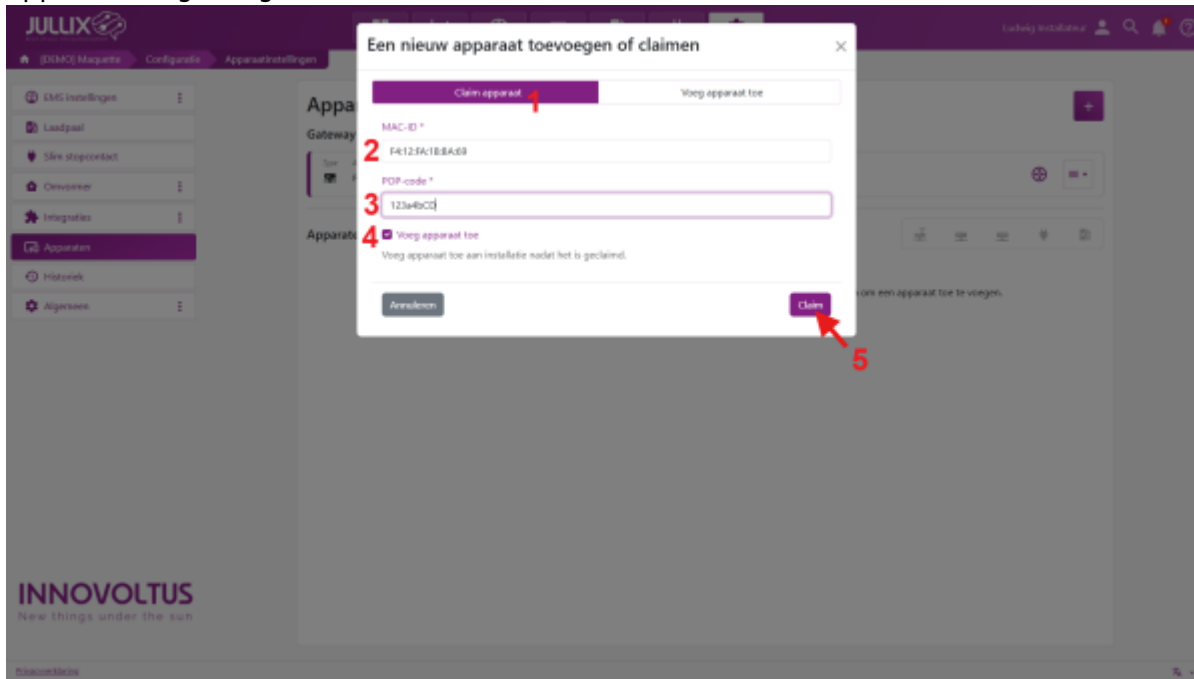

INNOVOLTUS

New things under the sun

Brain of your energy management

Apparaten claimen en toevoegen

Inhoudsopgave

Apparaten claimen en toevoegen 3

Apparaten claimen en toevoegen

Nadat je op 'Apparaat toevoegen/claimen'  hebt gedrukt. Kies je in het popup venster **Claim apparaat (1)**. Bij **MAC-id (2)** geef je het MAC in, bij **POP-code (3)** de 'POP'-code in die je terug vindt op de sticker. Je vinkt '**Voeg apparaat toe (4)**' aan. Met een druk op de **Claim (5)** worden MAC en POP gecontroleerd en als die overeenkomen wordt het apparaat toegevoegd.

Je ziet het nieuwe apparaat in de apparaatlijst verschijnen.