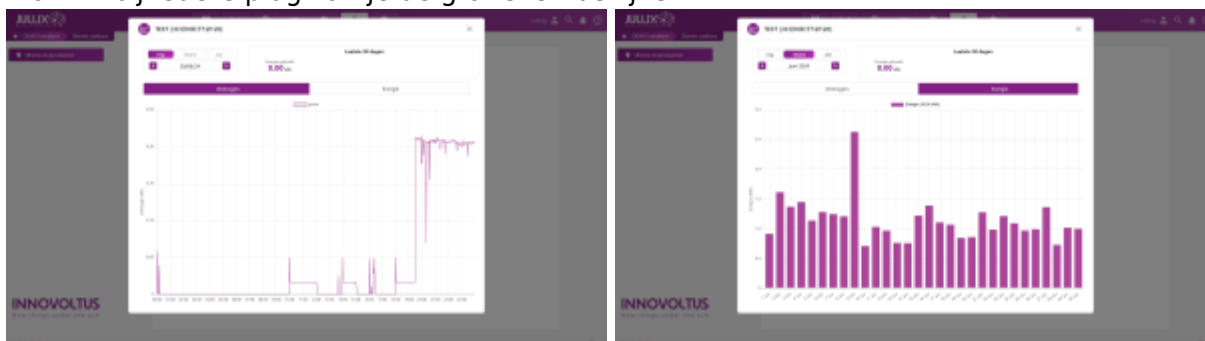

De exacte bediening hangt af van de gekozen **Werkingsmode** van de Nuo:

- Monitor**-modus
- Eco**-modus
- Boiler**-modus
- Smart**-modus
- Dynamic**-modus

Grafieken

Via bij iedere plug kan je de grafieken bekijken.