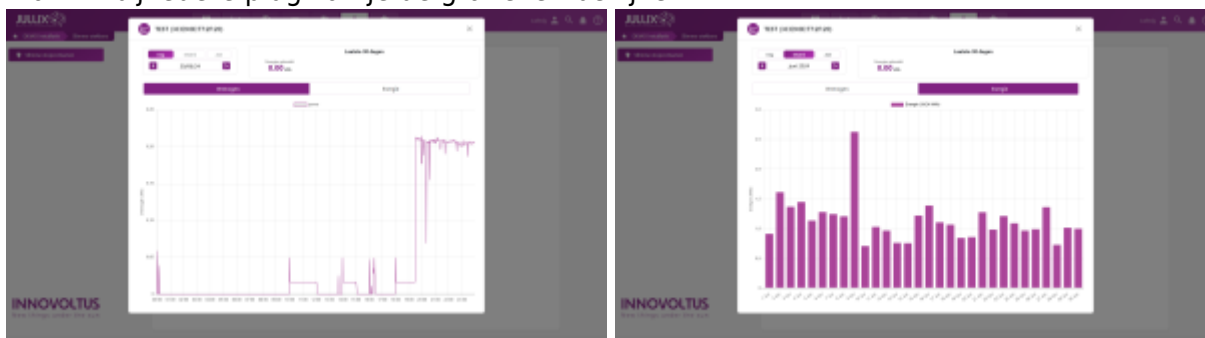

De exacte bediening hangt af van de gekozen **Werkingsmode** van de Nuo:

-  **Monitor**-modus
-  **Eco**-modus
-  **Boiler**-modus
-  **Smart**-modus
-  **Dynamic**-modus

Grafieken

Via  bij iedere plug kan je de grafieken bekijken.