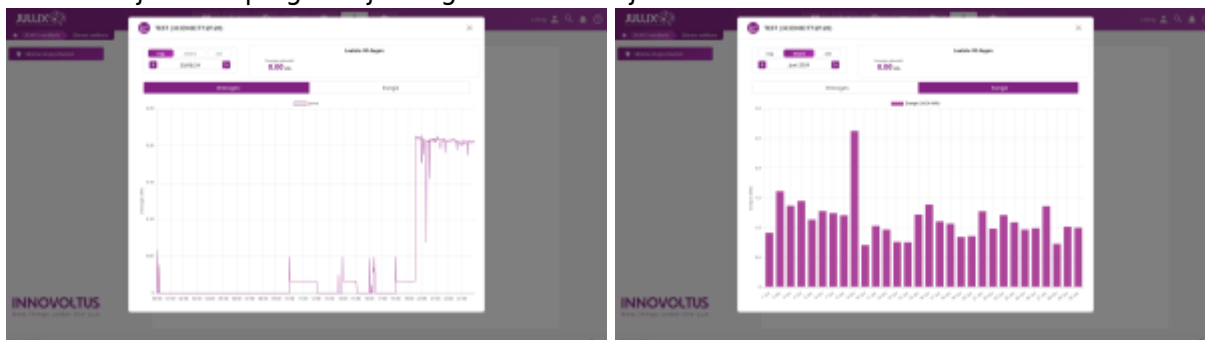

# Slimme stopcontacten

Via  **Slimme stopcontacten** kan je de slimme stopcontacten opvolgen en bedienen in het portaal of via de app.

De exacte bediening hangt af van de gekozen **Werkingsmode** van de Nuo: