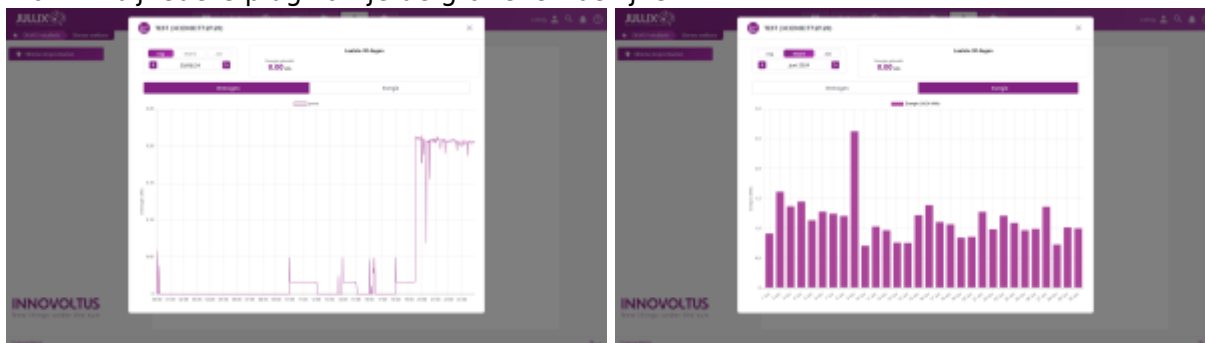

INNOVOLTUS

New things under the sun

Slimme stopcontacten

Inhoudsopgave

Slimme stopcontacten	3
Grafieken	3
Instellen	4

Slimme stopcontacten

Via  **Slimme stopcontacten** kan je de slimme stopcontacten opvolgen en bedienen in het portaal of via de app.

De exacte bediening hangt af van de gekozen **Werkingsmode** van de Nuo:

-  **Monitor**-modus
-  **Eco**-modus
-  **Boiler**-modus
-  **Smart**-modus
-  **Dynamic**-modus

Grafieken

Via  bij iedere plug kan je de grafieken bekijken.

Deze grafieken kan je opvragen in elke werkingsmodus van de Nuo.

Instellen

Via het webportaal kan je via  bij de plug de **werkingsmodus** van het stopcontact veranderen.