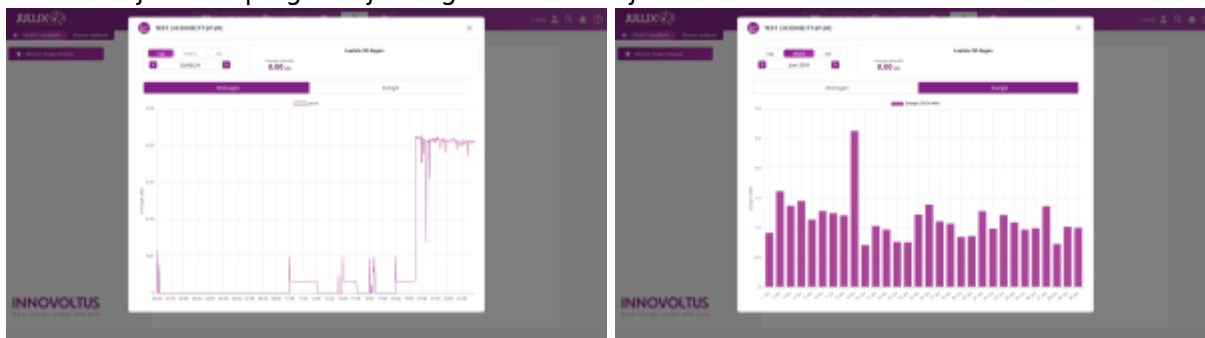

De exacte bediening hangt af van de gekozen **Werkingsmode** van de Nuo:

- Monitor**-modus
- Eco**-modus
- Boiler**-modus
- Smart**-modus

Grafieken

Via bij iedere plug kan je de grafieken bekijken.

Deze grafieken kan je opvragen in elke werkingsmodus van de Nuo.