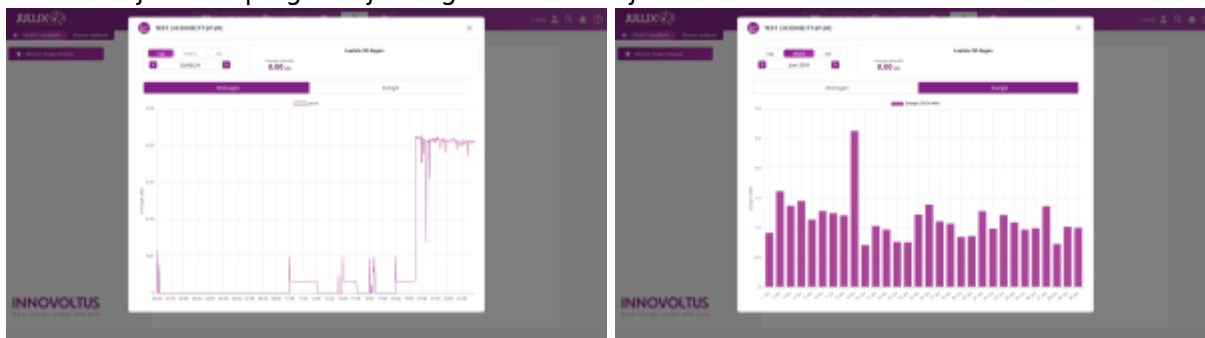

INNOVOLTUS

New things under the sun

Brain of your energy management

Slimme stopcontacten

Inhoudsopgave

Slimme stopcontacten	3
Grafieken	3
Instellen	3

Slimme stopcontacten

Via **Slimme stopcontacten** kan je de slimme stopcontacten opvolgen en bedienen in het portaal of via de app.

De exacte bediening hangt af van de gekozen **Werkingsmode** van de Nuo:

-  **Monitor**-modus
-  **Eco**-modus
-  **Boiler**-modus
-  **Smart**-modus

Grafieken

Via  bij iedere plug kan je de grafieken bekijken.