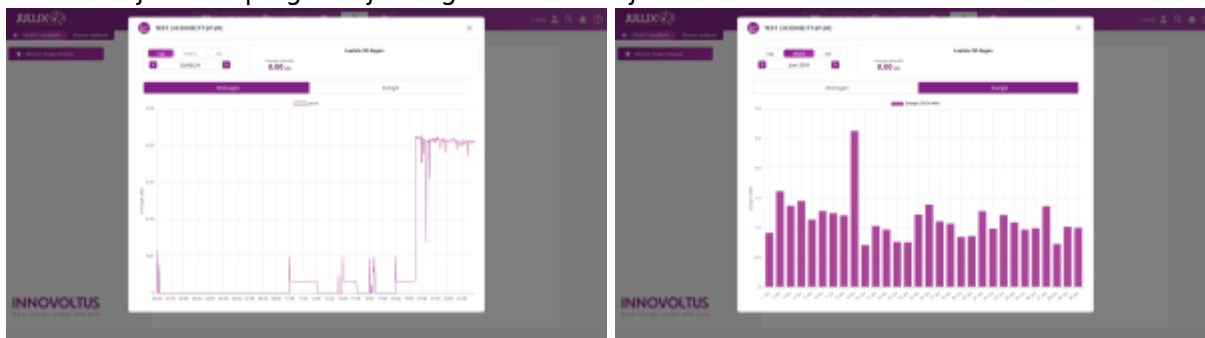

De exacte bediening hangt af van de gekozen **Werkingsmode** van de Nuo:

-  **Monitor**-modus
-  **Eco**-modus
-  **Boiler**-modus
-  **Smart**-modus

Grafieken

Via  bij iedere plug kan je de grafieken bekijken.