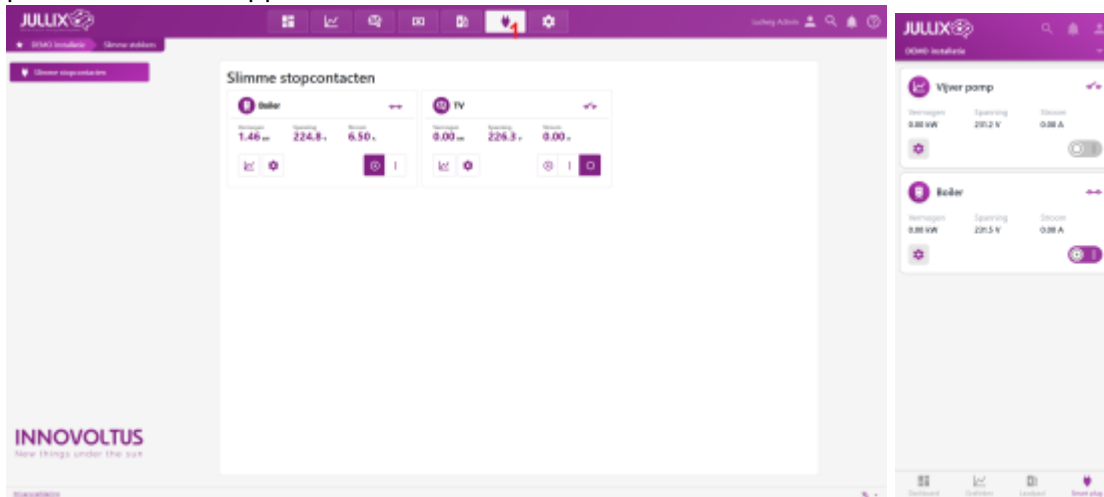

INNOVOLTUS

New things under the sun

Slimme stopcontacten

Inhoudsopgave

Slimme stopcontacten	3
Grafieken	3
Instellen	3

Slimme stopcontacten

Via **Slimme stopcontacten** kan je de slimme stopcontacten opvolgen en bedienen in het portaal of via de app.

De exacte bediening hangt af van de gekozen **Werkingsmode** van de Nuo:

- Monitor**-modus
- Eco**-modus
- Boiler**-modus
- Smart**-modus

Grafieken

Via bij iedere plug kan je de grafieken bekijken.

Deze grafieken kan je opvragen in elke werkingsmodus van de Nuo.