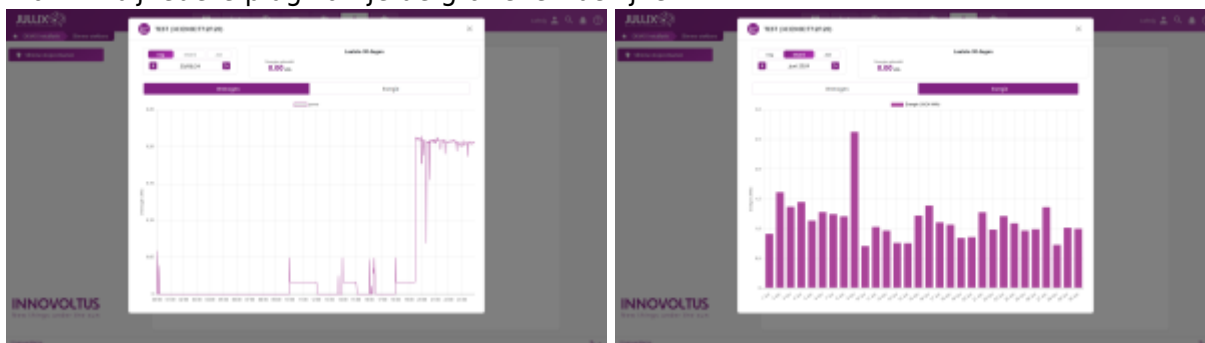

Grafieken

Via bij iedere plug kan je de grafieken bekijken.

Deze grafieken kan je opvragen in elke werkingsmodus van de Nuo.

Instellen

Via het webportaal kan je via bij de plug de **werkingsmodus** van het stopcontact veranderen.