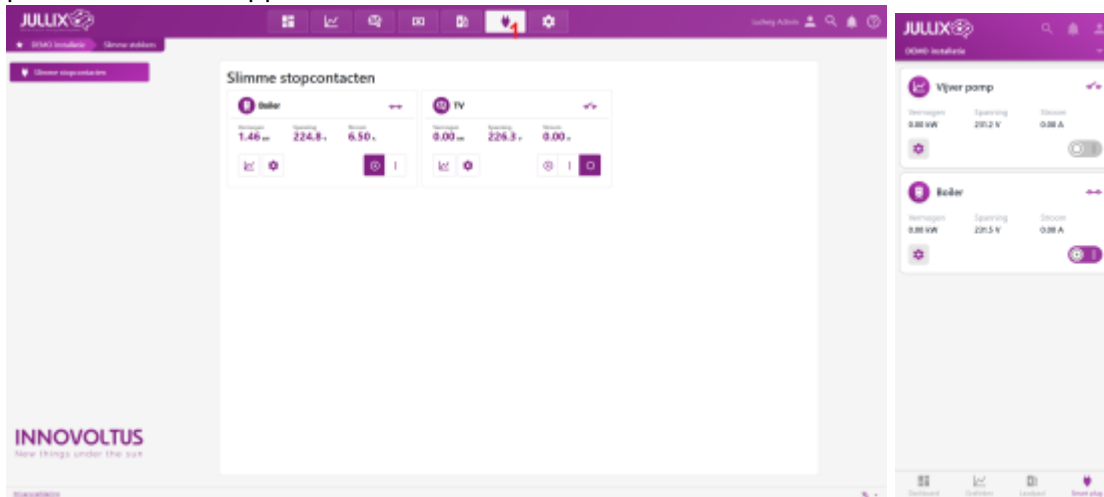

# INNOVOLTUS

New things under the sun

Brain of your energy management

Slimme stopcontacten

# Inhoudsopgave

<b>Slimme stopcontacten</b> .....	3
Grafieken .....	3
Instellen .....	3

# Slimme stopcontacten

Via **Slimme stopcontacten** kan je de slimme stopcontacten opvolgen en bedienen in het portaal of via de app.

De exacte bediening hangt af van de gekozen **Werkingsmode** van de Nuo: