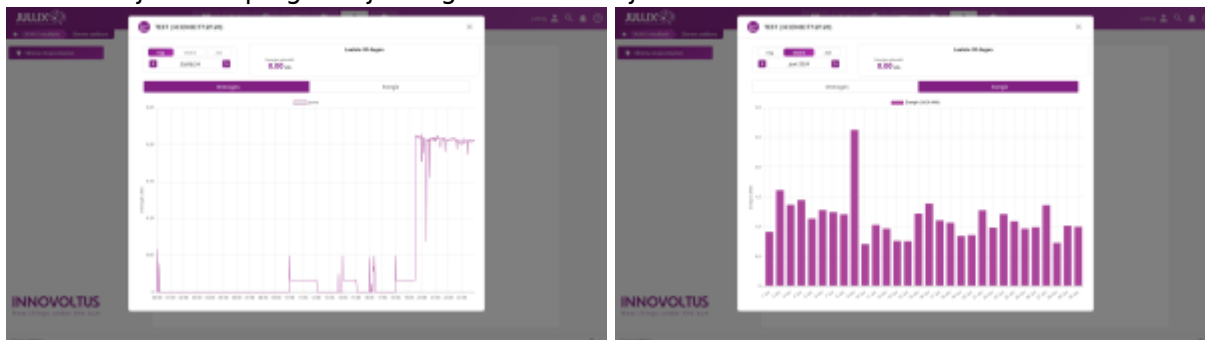

INNOVOLTUS

New things under the sun

Slimme stopcontacten

Inhoudsopgave

Slimme stopcontacten	3
Grafieken	3
Instellen	3

Slimme stopcontacten

Via  **Slimme stopcontacten** kan je de slimme stopcontacten opvolgen en bedienen in het portaal of via de app.

De exacte bediening hangt af van de gekozen **Werkingsmode** van de Nuo:

-  **Monitor**-modus
-  **Eco**-modus
-  **Boiler**-modus
-  **Smart**-modus

Grafieken

Via  bij iedere plug kan je de grafieken bekijken.