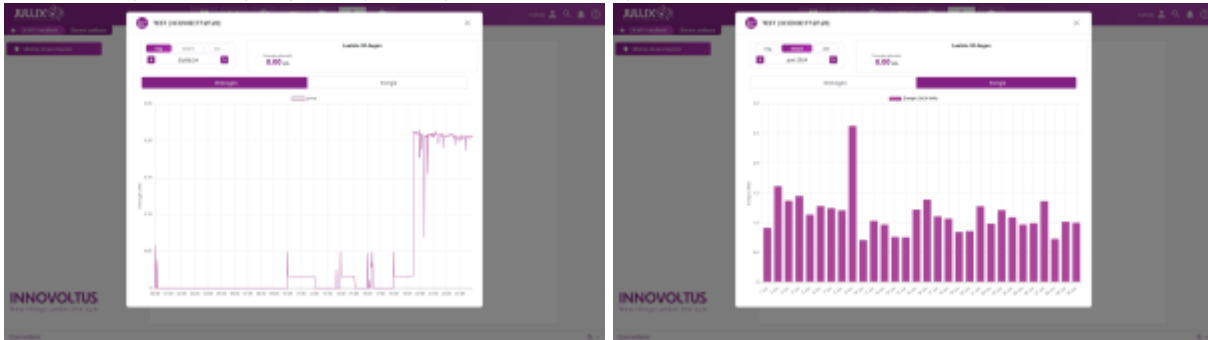

INNOVOLTUS

New things under the sun

Slimme stopcontacten

Inhoudsopgave

Slimme stopcontacten	3
Grafieken	4
Instellen	4

Slimme stopcontacten

Via **Slimme stopcontacten** kan je de slimme stopcontacten opvolgen en bedienen in het portaal of via de app.

De exacte bediening hangt af van de gekozen **Werkingsmode** van de Nuo:

-  **Monitor**-modus
-  **Eco**-modus
-  **Boiler**-modus
-  **Smart**-modus

Grafieken

Via  bij iedere plug kan je de grafieken bekijken.