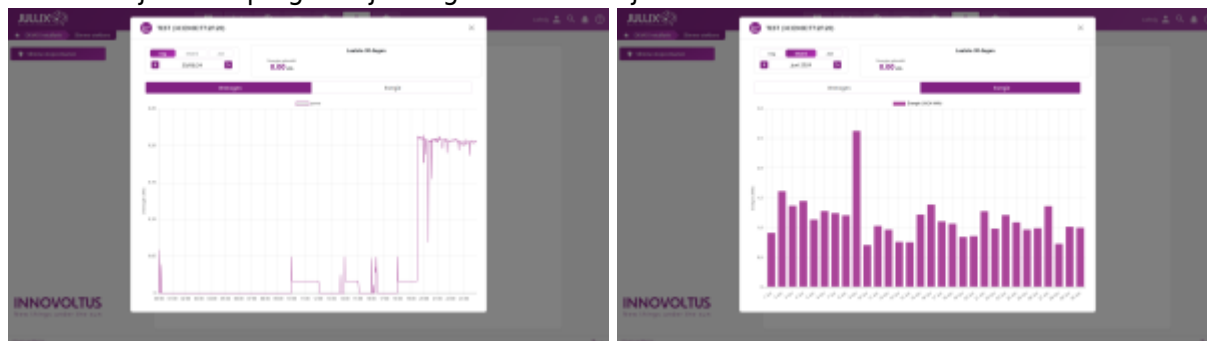

Grafieken

Via bij iedere plug kan je de grafieken bekijken.

Deze grafieken kan je opvragen in elke werkingsmodus van de Nuo.

Instellen

Via het webportaal kan je via bij de plug de **werkingsmodus** van het stopcontact veranderen.