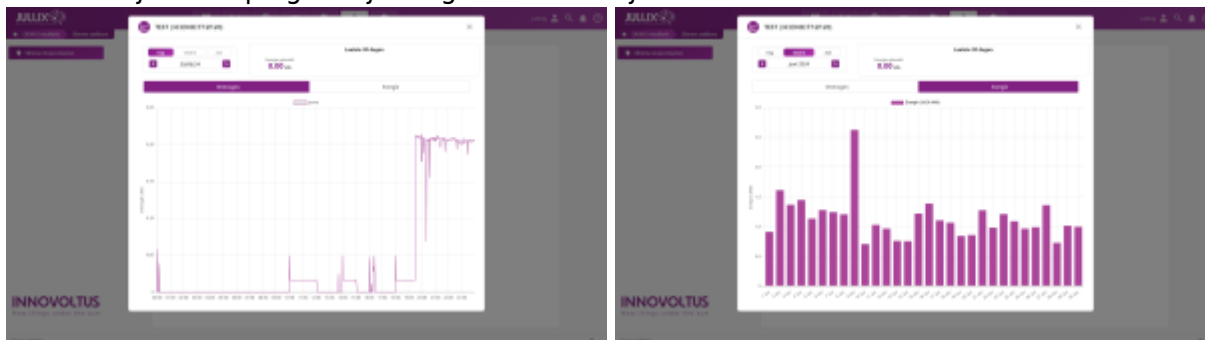

Grafieken

Via bij iedere plug kan je de grafieken bekijken.

Deze grafieken kan je opvragen in elke werkingsmodus van de Nuo.