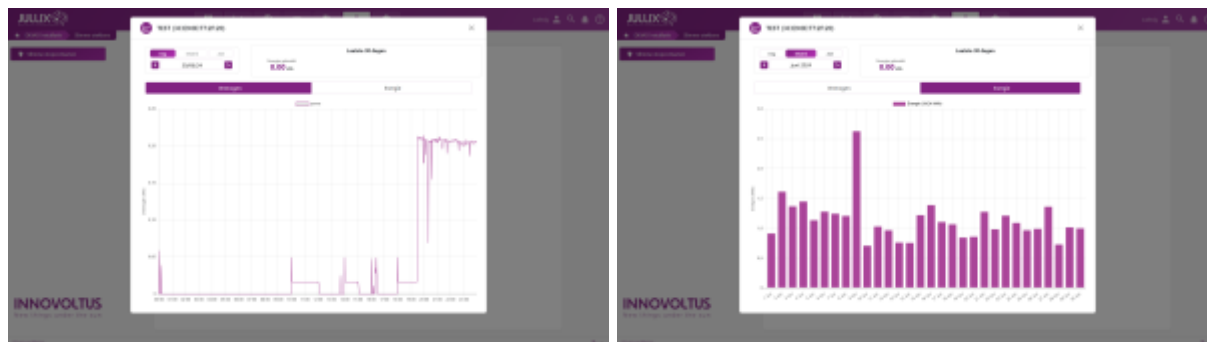

Deze grafieken kan je opvragen in elke werkingsmodus van de Nuo.

Instellen

Via het webportaal kan je via bij de plug de **werkingsmodus** van het stopcontact veranderen.