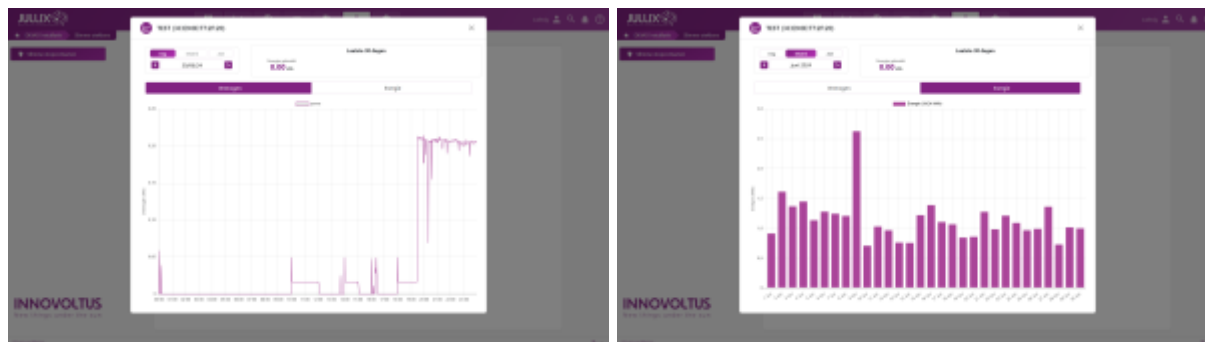

INNOVOLTUS

New things under the sun

Brain of your energy management

Slimme stopcontacten

Inhoudsopgave

Slimme stopcontacten	3
Grafieken	3
Instellen	4

Slimme stopcontacten

Via  **Slimme stopcontacten** kan je de slimme stopcontacten opvolgen en bedienen in het portaal of via de app.

De exacte bediening hangt af van de gekozen **Werkingsmode** van de Nuo:

-  **Monitor**-modus
-  **Eco**-modus
-  **Boiler**-modus
-  **Smart**-modus

Grafieken

Via  bij iedere plug kan je de grafieken bekijken.