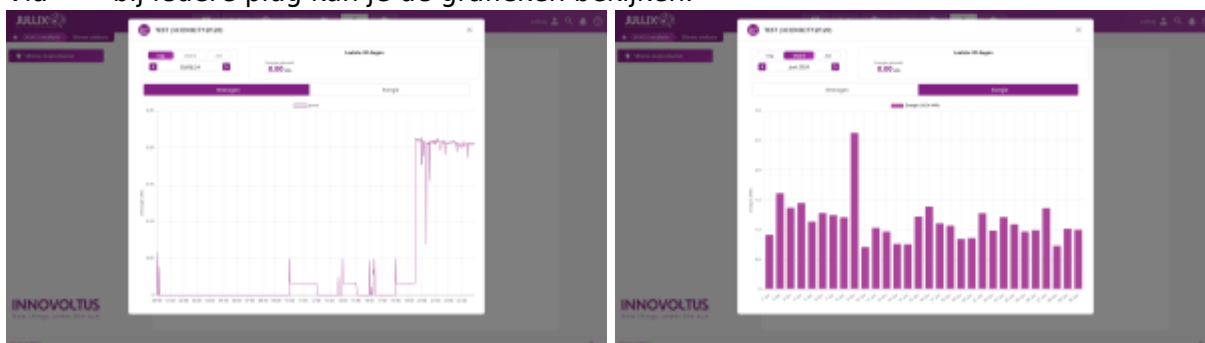

INNOVOLTUS

New things under the sun

Brain of your energy management

Slimme stopcontacten

Inhoudsopgave

Slimme stopcontacten	3
Grafieken	3
Instellen	3

Slimme stopcontacten

Via  **Slimme stopcontacten** kan je de slimme stopcontacten opvolgen en bedienen in het portaal of via de app.

De exacte bediening hangt af van de gekozen **Werkingsmode** van de Nuo:

-  **Monitor**-modus
-  **Eco**-modus
-  **Boiler**-modus
-  **Smart**-modus

Grafieken

Via  bij iedere plug kan je de grafieken bekijken.

Deze grafieken kan je opvragen in elke werkingsmodus van de Nuo.

Instellen

Via het webportaal kan je via  bij de plug de **werkingsmodus** van het stopcontact veranderen.