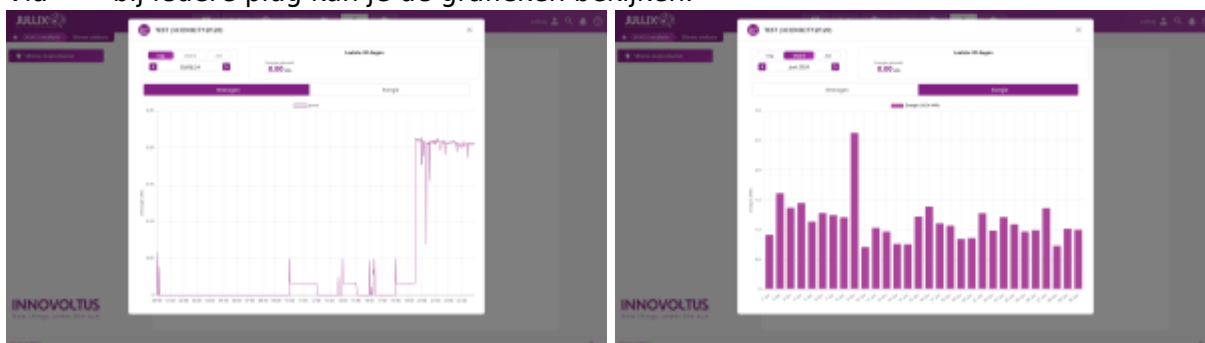

INNOVOLTUS

New things under the sun

Slimme stopcontacten

Inhoudsopgave

Slimme stopcontacten	3
Grafieken	3
Instellen	3

Slimme stopcontacten

Via  **Slimme stopcontacten** kan je de slimme stopcontacten opvolgen en bedienen in het portaal of via de app.

De exacte bediening hangt af van de gekozen **Werkingsmode** van de Nuo:

-  **Monitor**-modus
-  **Eco**-modus
-  **Boiler**-modus
-  **Smart**-modus

Grafieken

Via  bij iedere plug kan je de grafieken bekijken.

Deze grafieken kan je opvragen in elke werkingsmodus van de Nuo.

Instellen

Via het webportaal kan je via  bij de plug de **werkingsmodus** van het stopcontact veranderen.