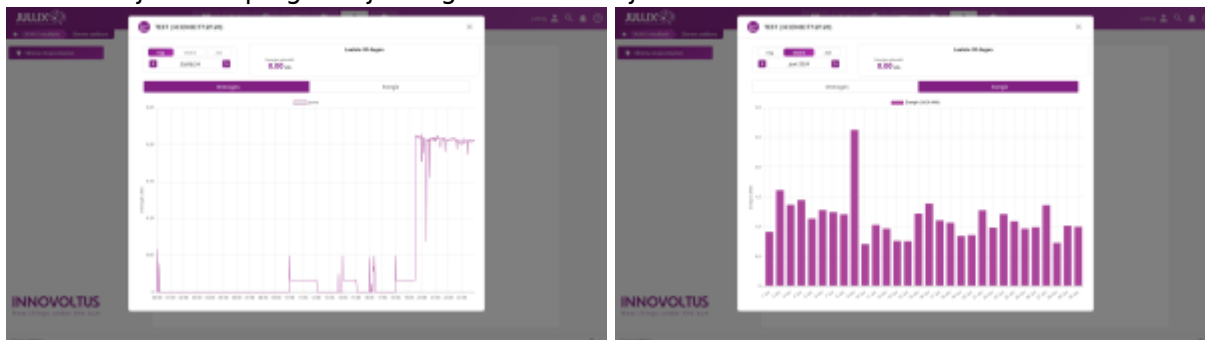

Grafieken

Via bij iedere plug kan je de grafieken bekijken.

Deze grafieken kan je opvragen in elke werkingsmodus van de Nuo.

Instellen

Via het webportaal kan je via bij de plug de **werkingsmodus** van het stopcontact veranderen.