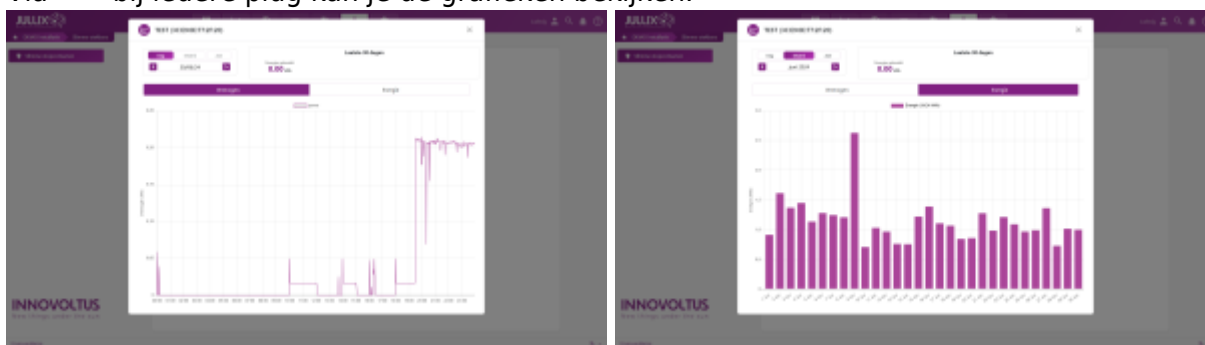

INNOVOLTUS

New things under the sun

Slimme stopcontacten

Inhoudsopgave

Slimme stopcontacten	3
Grafieken	3
Instellen	3

Slimme stopcontacten

Via  **Slimme stopcontacten** kan je de slimme stopcontacten opvolgen en bedienen in het portaal of via de app.

De exacte bediening hangt af van de gekozen **Werkingsmode** van de Nuo:

-  **Monitor**-modus
-  **Eco**-modus
-  **Boiler**-modus
-  **Smart**-modus

Grafieken

Via  bij iedere plug kan je de grafieken bekijken.

Deze grafieken kan je opvragen in elke werkingsmodus van de Nuo.

Instellen

Via het webportaal kan je via  bij de plug de **werkingsmodus** van het stopcontact veranderen.