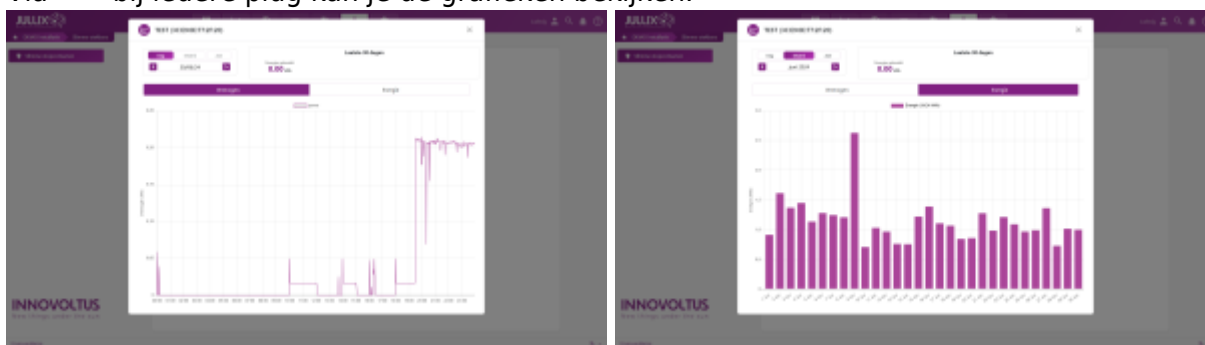

Grafieken

Via bij iedere plug kan je de grafieken bekijken.

Deze grafieken kan je opvragen in elke werkingsmodus van de Nuo.

Instellen

Via het webportaal kan je via bij de plug de **werkingsmodus** van het stopcontact veranderen.