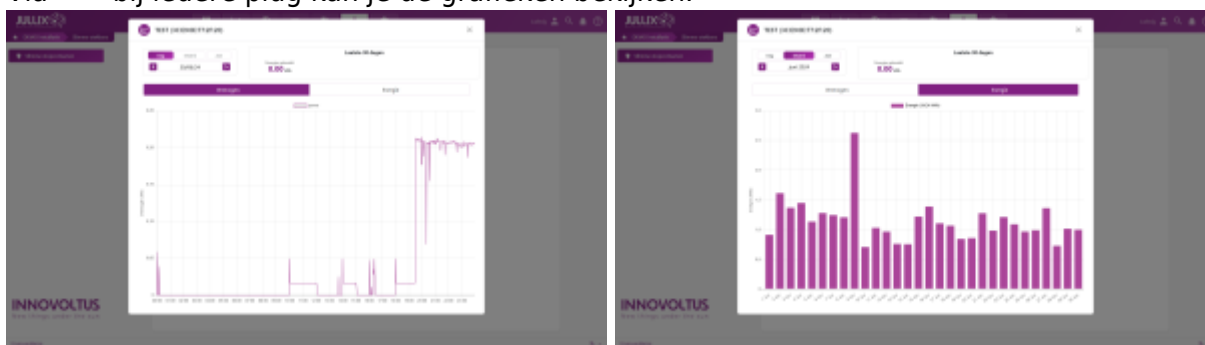

INNOVOLTUS

New things under the sun

Slimme stopcontacten

Inhoudsopgave

Slimme stopcontacten	3
Grafieken	3
Instellen	3

Slimme stopcontacten

Via  **Slimme stopcontacten** kan je de slimme stopcontacten opvolgen en bedienen in het portaal of via de app.

De exacte bediening hangt af van de gekozen **Werkingsmode** van de Nuo:

-  **Monitor**-modus
-  **Eco**-modus
-  **Boiler**-modus
-  **Smart**-modus

Grafieken

Via  bij iedere plug kan je de grafieken bekijken.