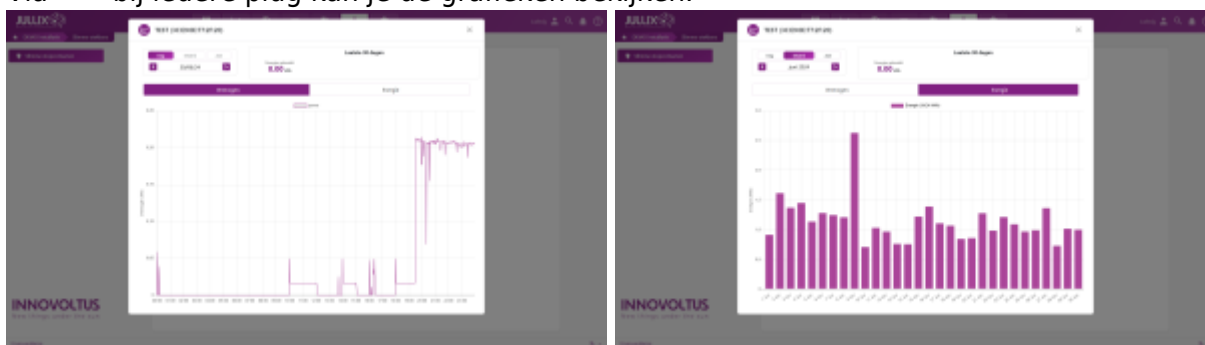

INNOVOLTUS

New things under the sun

Brain of your energy management

Slimme stopcontacten

Inhoudsopgave

Slimme stopcontacten	3
Grafieken	3
Instellen	3

Slimme stopcontacten

Via  **Slimme stopcontacten** kan je de slimme stopcontacten opvolgen en bedienen in het portaal of via de app.

De exacte bediening hangt af van de gekozen **Werkingsmode** van de Nuo:

-  **Monitor**-modus
-  **Eco**-modus
-  **Boiler**-modus
-  **Smart**-modus

Grafieken

Via  bij iedere plug kan je de grafieken bekijken.