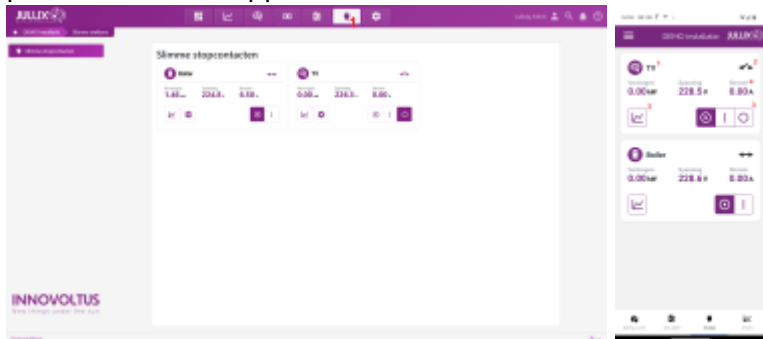

INNOVOLTUS

New things under the sun

Slimme stopcontacten

Inhoudsopgave

Slimme stopcontacten	3
Grafieken	3
Instellen	3

Slimme stopcontacten

Via  **Slimme stopcontacten** kan je de slimme stopcontacten opvolgen en bedienen in het portaal of via de app.

De exacte bediening hangt af van de gekozen **Werkingsmode** van de Nuo:

-  **Monitor**-modus
-  **Eco**-modus
-  **Boiler**-modus
-  **Smart**-modus

Grafieken

Via  bij iedere plug kan je de grafieken bekijken.