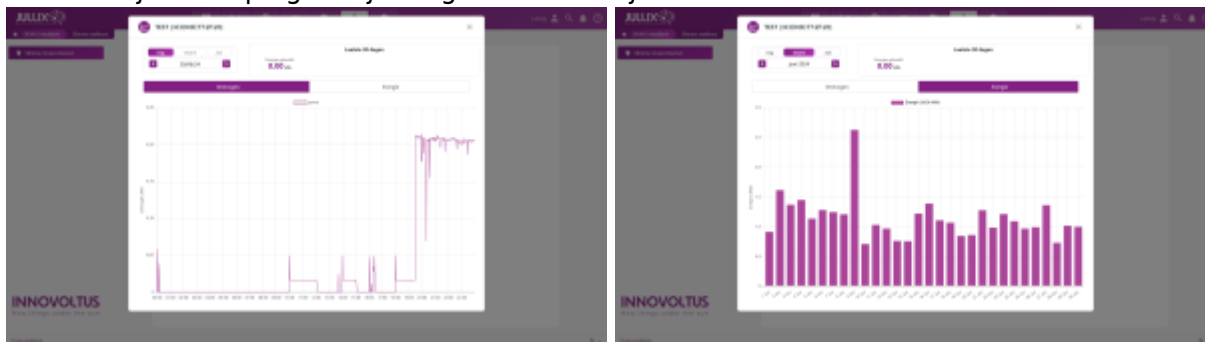

INNOVOLTUS

New things under the sun

Slimme stopcontacten

Inhoudsopgave

Slimme stopcontacten	3
Grafieken	3
Instellen	3

Slimme stopcontacten

Via  **Slimme stopcontacten** kan je de slimme stopcontacten opvolgen en bedienen in het portaal of via de app.

De exacte bediening hangt af van de gekozen **Werkingsmode** van de Nuo:

-  **Monitor**-modus
-  **Eco**-modus
-  **Boiler**-modus
-  **Smart**-modus

Grafieken

Via  bij iedere plug kan je de grafieken bekijken.