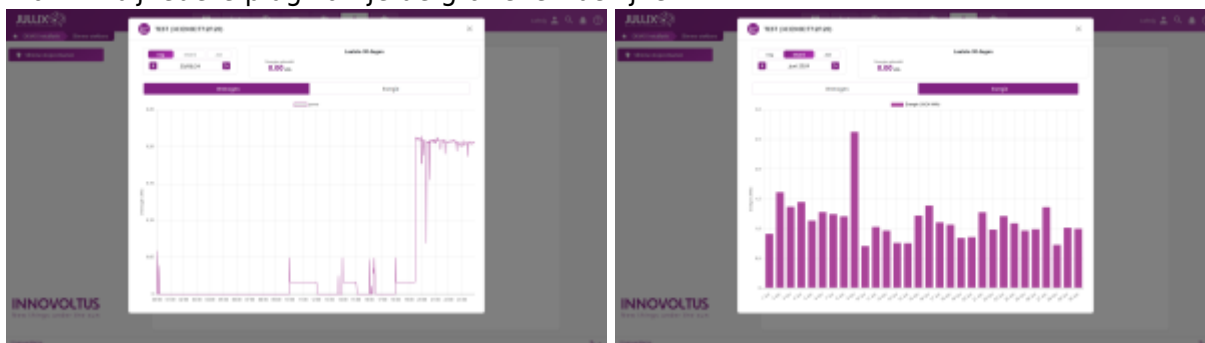

INNOVOLTUS

New things under the sun

Slimme stopcontacten

Inhoudsopgave

Slimme stopcontacten	3
Grafieken	3
Instellen	3

Slimme stopcontacten

Via  **Slimme stopcontacten** kan je de slimme stopcontacten opvolgen en bedienen in het portaal of via de app.

De exacte bediening hangt af van de

gekozen **Werkingsmode** van de Nuo:

-  **Monitor**-modus
-  **Eco**-modus
-  **Boiler**-modus
-  **Smart**-modus

Grafieken

Via  bij iedere plug kan je de grafieken bekijken.