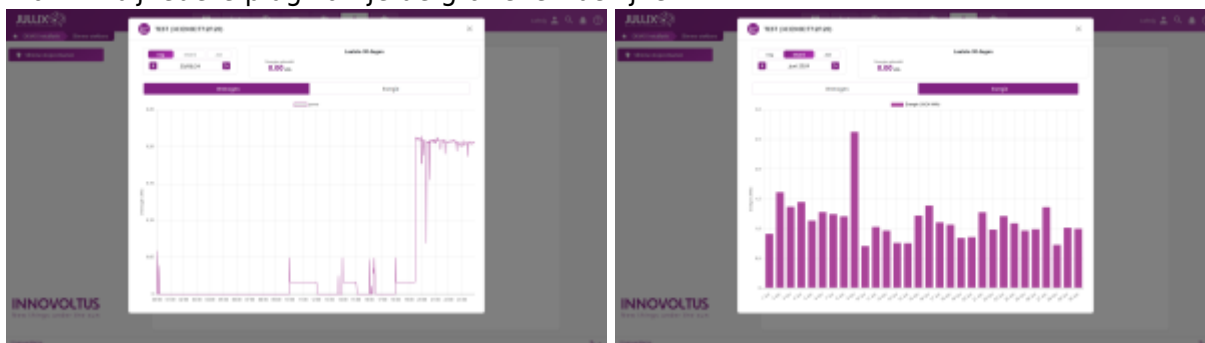

Grafieken

Via bij iedere plug kan je de grafieken bekijken.

Deze grafieken kan je opvragen in elke werkingsmodus van de Nuo.

Instellen

Bij iedere plug je via de **werkingsmodus** van het stopcontact veranderen.