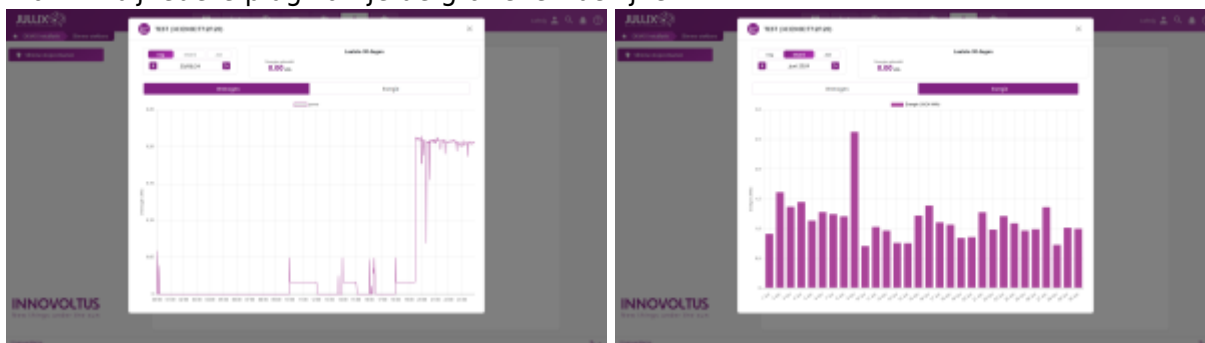

INNOVOLTUS

New things under the sun

Brain of your energy management

Slimme stopcontacten

Inhoudsopgave

Slimme stopcontacten	3
Grafieken	3
Instellen	3

Slimme stopcontacten

Via  **Slimme stopcontacten** kan je de slimme stopcontacten opvolgen en bedienen in het portaal of via de app.

De exacte bediening hangt af van de

gekozen **Werkingsmode** van de Nuo:

-  **Monitor**-modus
-  **Eco**-modus
-  **Boiler**-modus
-  **Smart**-modus

Grafieken

Via  bij iedere plug kan je de grafieken bekijken.