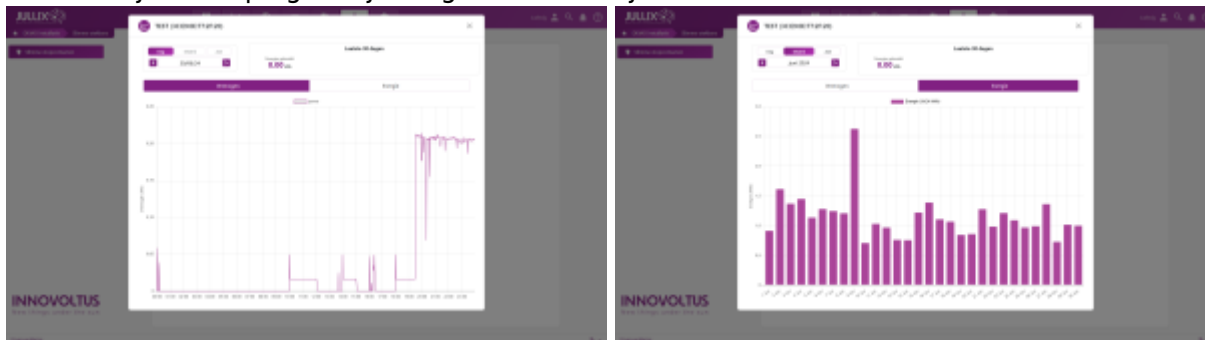

INNOVOLTUS

New things under the sun

Slimme stopcontacten

Inhoudsopgave

Slimme stopcontacten	3
Grafieken	3
Instellen	3

Slimme stopcontacten

Via  **Slimme stopcontacten** kan je de slimme stopcontacten opvolgen en bedienen in het portaal of via de app.

De exacte bediening hangt af van de

gekozen **Werkingsmode** van de Nuo:

-  **Monitor**-modus
-  **Eco**-modus
-  **Boiler**-modus
-  **Smart**-modus

Grafieken

Via  bij iedere plug kan je de grafieken bekijken.