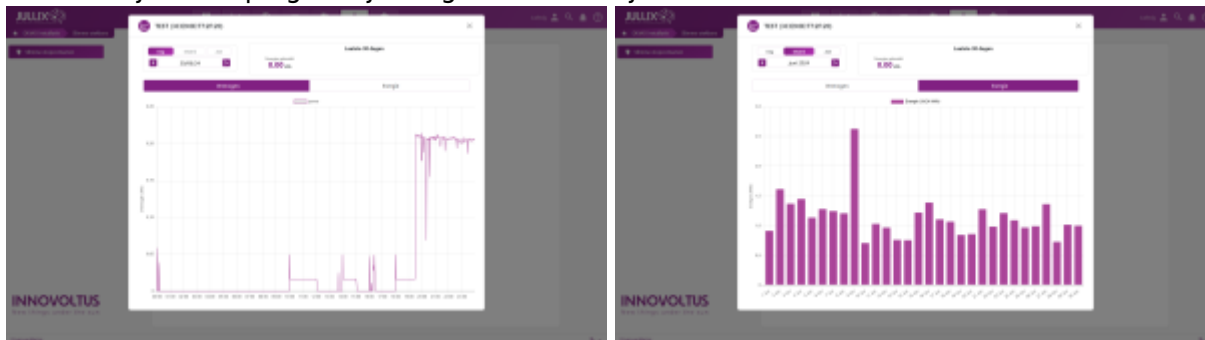

Grafieken

Via bij iedere plug kan je de grafieken bekijken.

Deze grafieken kan je opvragen in elke werkingsmodus van de Nuo.

Instellen

Bij iedere plug je via de **werkingsmodus** van het stopcontact veranderen.