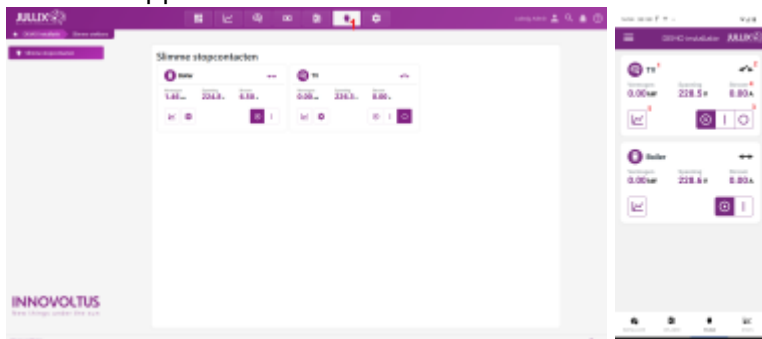

Slimme stopcontacten

Via **Slimme stopcontacten** kan de slimme stopcontacten opvolgen en bedienen in het portaal of via de app.

De exact bediening hangt af van de gekozen **Werkingsmode** van de Nuo:

- **Monitor**-modus
- **Eco**-modus
- **Boiler**-modus
- **Smart**-modus