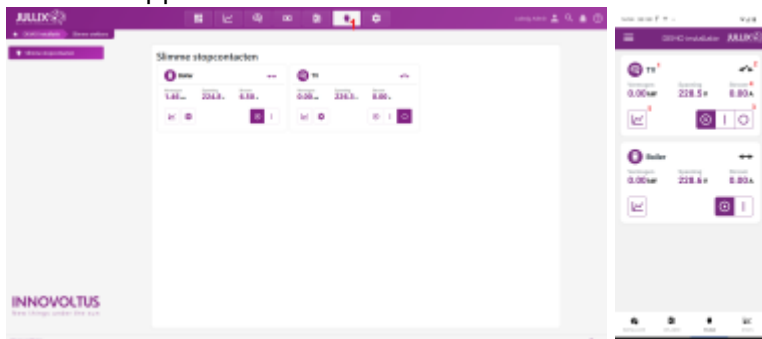

INNOVOLTUS

New things under the sun

Slimme stopcontacten

Inhoudsopgave

Slimme stopcontacten	3
Grafieken	3
Instellen	3

Slimme stopcontacten

Via  **Slimme stopcontacten** kan de slimme stopcontacten opvolgen en bedienen in het portaal of via de app.

De exact bediening hangt af van de gekozen **Werkingsmode** van de Nuo:

-  **Monitor**-modus
-  **Eco**-modus
-  **Boiler**-modus
-  **Smart**-modus

Grafieken

Via  bij iedere plug kan je de grafieken bekijken.

Deze grafieken kan je opvragen in elke werkingsmodus van de Nuo.

Instellen

Bij iedere plug je via  de **werkingsmodus** van het stopcontact veranderen.