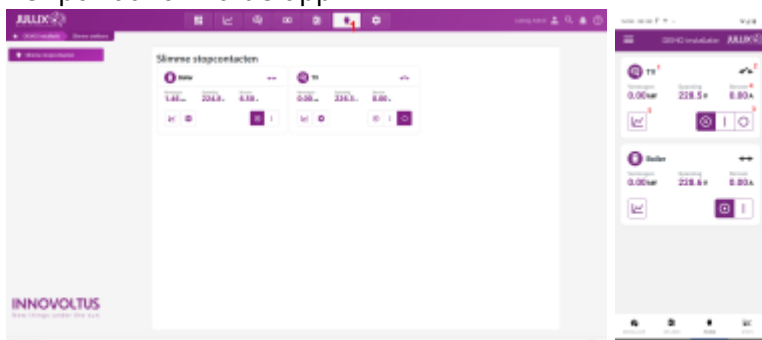

Slimme stopcontacten

Status en bediening

Nadat je het slimme stopcontact hebt geïnstalleerd en ingesteld, kan je het opvolgen en bedienen in het portaal of via de app.

De exact bediening hangt af van de gekozen **Werkingsmode** van de Nuo:

- **Monitor**-modus
- **Eco**-modus
- **Boiler**-modus
- **Smart**-modus