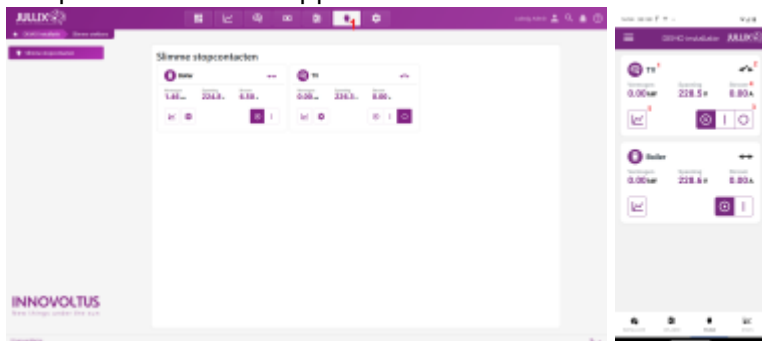

INNOVOLTUS

New things under the sun

Slimme stopcontacten

Inhoudsopgave

- Slimme stopcontacten** 3
- Status en bediening** 3
- Grafieken 3
- Instellen 3

Slimme stopcontacten

Status en bediening

Nadat je het slimme stopcontact hebt geïnstalleerd en ingesteld, kan je het opvolgen en bedienen in het portaal of via de app.

De exact bediening hangt af van de gekozen **Werkingsmode** van de Nuo:

-  **Monitor**-modus
-  **Eco**-modus
-  **Boiler**-modus
-  **Smart**-modus

Grafieken

Via  bij iedere plug kan je de grafieken bekijken.

Deze grafieken kan je opvragen in elke werkingsmodus van de Nuo.

Instellen

Bij iedere plug je via  de **werkingsmodus** van het stopcontact veranderen.