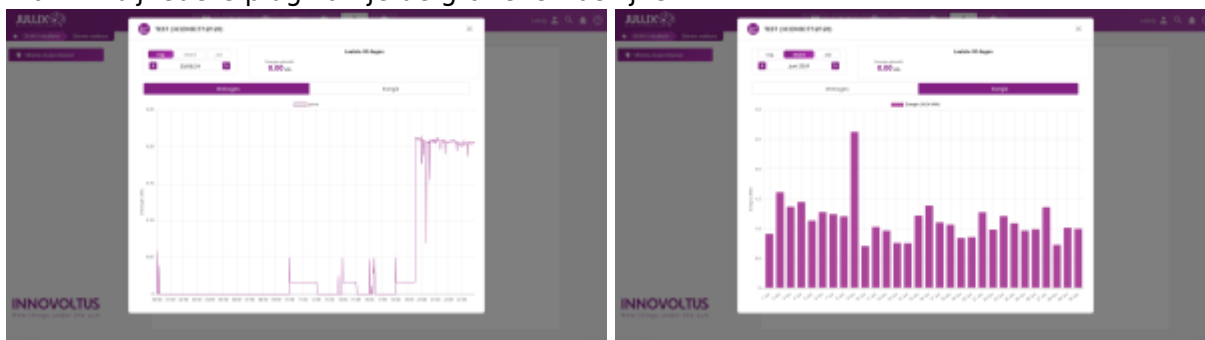

Grafieken

Via bij iedere plug kan je de grafieken bekijken.

Deze grafieken kan je opvragen in elke werkingsmodus van de Nuo.

Instellen

Bij iedere plug je via de **werkingsmodus** van het stopcontact veranderen.