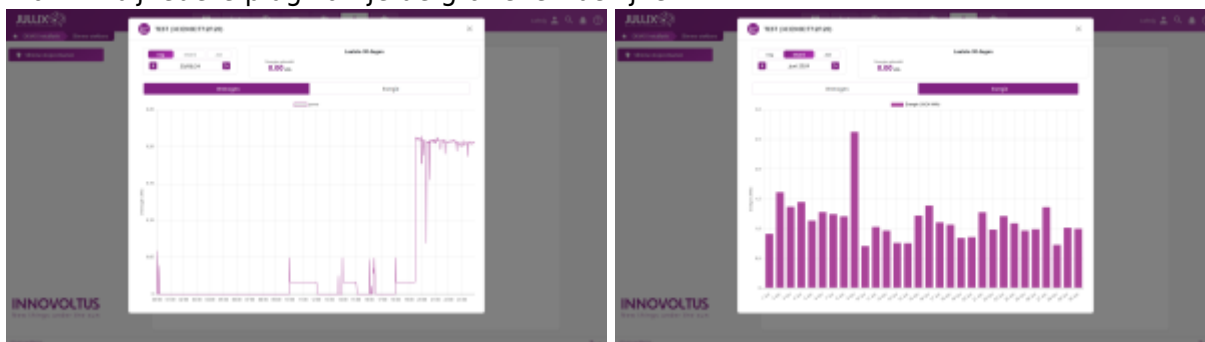

INNOVOLTUS

New things under the sun

Slimme stopcontacten

Inhoudsopgave

- Slimme stopcontacten** 3
- Status en bediening** 3
- Grafieken 3
- Instellen 3

Slimme stopcontacten

Status en bediening

Nadat je het slimme stopcontact hebt geïnstalleerd en ingesteld, kan je het opvolgen en bedienen in het portaal of via de app.

De exact bediening hangt af van de gekozen **Werkingsmode** van de Nuo:

-  **Monitor**-modus
-  **Eco**-modus
-  **Boiler**-modus
-  **Smart**-modus

Grafieken

Via  bij iedere plug kan je de grafieken bekijken.