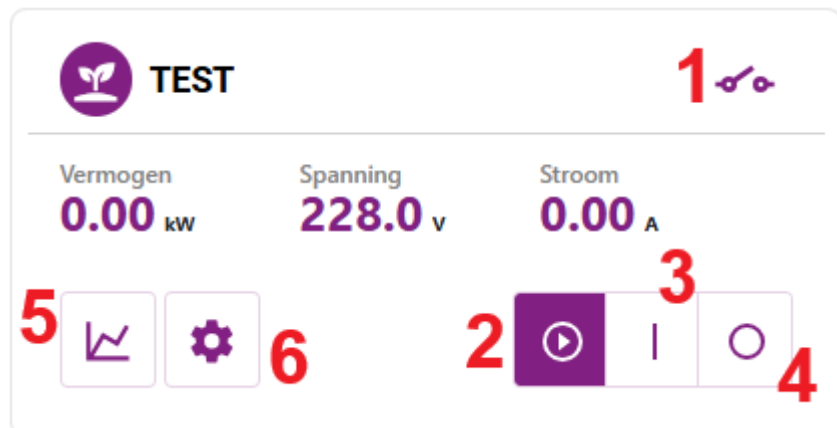

Aan het contact **(1)** kan je zien of het slim stopcontact is ingeschakeld.

Je kan het stopcontact via het portaal of via de app vanop afstand op automatisch zetten**(2)**, geforceerd inschakelen **(3)** of uitschakelen**(4)**.

Via **(5)** kan je de grafieken bekijken.

Via **(6)** kan je de **modus** van het stopcontact veranderen.

Via de **Configuratiepagina** van de installatie, onder de sectie **Slim stopcontact** krijg je voor een slimstopcontact in **ECO-mode** een extra item **ECO Configuratie**

Als de plug in **Smart-mode** staat is er een extra item in het menu : **Smart Planner**

Wanneer het slimme stopcontact op **ECO-mode** is ingesteld is er een extra instelling **Eco Configuratie** **(2)**.