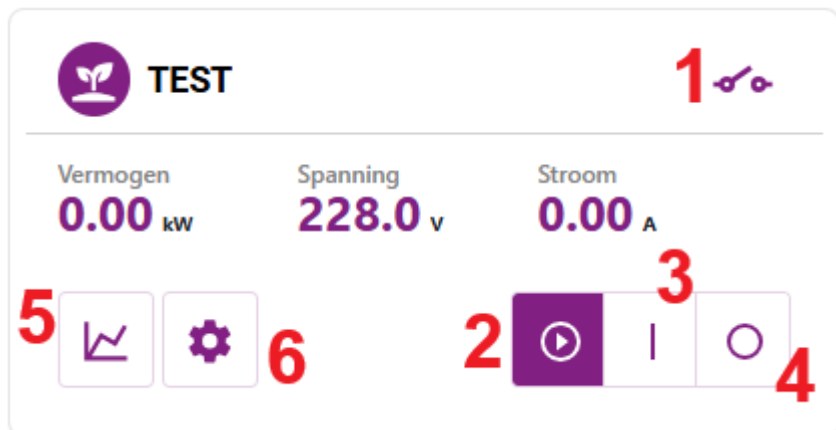

Wanneer er gecurtaild wordt bij negatieve prijzen, schakelt het stopcontact niet in omdat er geen overschot is.

Bediening

LED betekenis

De status-LED  knippert blauw wanneer de  ECO modus op automatisch staat.

De status-LED  knippert wit wanneer het stopcontact geforceerd in- of uitgeschakeld is.

De power-LED  toont de toestand van het stopcontact. Groen is ingeschakeld.

Knop

Met de knop op het stopcontact kan het stopcontact geforceerd in- of uitgeschakeld worden of Automatisch (ECO modus) ingeschakeld worden.

Knop: Automatisch > Geforceerd in > Geforceerd uit > Automatisch > ..

Via portaal of app

In  **Eco** modus zal de plug wanneer die op  Automatisch staat, inschakelen bij een vooraf ingesteld energie-overschot. Als er onvoldoende overschot is, schakelt het stopcontact automatisch uit. Natuurlijk wordt ook in deze modus het energieverbruik van het stopcontact constant gemonitord.

Aan het contact **(1)** kan je zien of het slim stopcontact is ingeschakeld.
 Je kan het stopcontact via het portaal of via de app vanop afstand op automatisch zetten**(2)**, geforceerd inschakelen **(3)** of uitschakelen**(4)**.